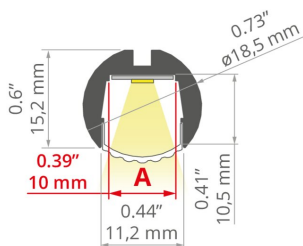

INSTALACE

- zavěšené pomocí vodivých koncovek a doporučeného příslušenství
- Možnost snadného spojování do sérií a systémů

DALŠÍ INFORMACE

- standardní délky profilů a krytů Kluš: 1000 mm (tolerance $\pm 1,5$ mm) a 2005 mm / 3010 mm (tolerance +5 mm); pro vybrané kryty 6050 mm, 10050 mm (tolerance +5 mm)
- při výběru jiné délky profilů / krytů, než je dostupná ve standardu, vyberte navíc službu řezání u firmy KLUŠ

TECHNICKÝ VÝKRES

TECHNICKÁ SPECIFIKACE

Materiál	hliník
Možné IP svítidla	20, 67
Možné tvary svítidla	kulatý
Průřez profilu	kulatý
Šířka	18.5 mm
Výška	15.2 mm
Šířka lepení LED A	10 mm
Počet LED pásků A (šířka 8 mm)	1
Regulace úhlu svícení do	360
S možností získání světelné řady	ano
Typ budovy	Objekt horeca, komerční objekt, Kulturní/volnočasový objekt, Komerční objekt
Zóna zařízení	kuchyně, koupelna, nábytek, osvětlení stěny, osvětlení fasády, zelená architektura
Difuzér se ořezává na délku profilu	ano
Možnost snadného spojování do řad	ano
Vyvedení kabelu přes záslepku	ano