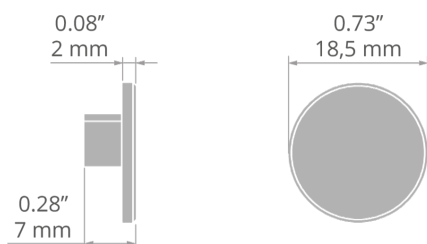

## TECHNICKÁ SPECIFIKACE

Materiál	hliník	Výška	18 mm
Barva	šedý	Šířka	18 mm
Tvary	kulatý	Odolnost vůči korozi	ano