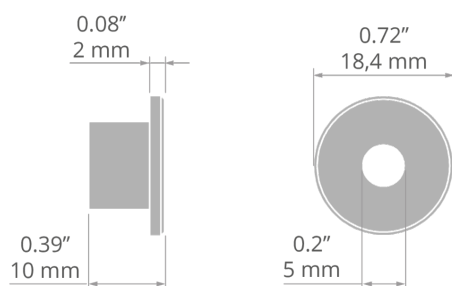

Záslepka OLEK-LUK-FI5

Ref. C24204C02TW

Ref. arch 24212

- Otvor fi 5 mm pro vyvedení kulatého kabelu
- K použití s polokulatým krytem

ÚČEL PRODUKTU

- estetické provedení a ochrana vnitřku svítidla

INSTALACE

- do profilu, na zacvaknutí

TECHNICKÝ VÝKRES

TECHNICKÁ SPECIFIKACE

| | |
|----------|--------|
| Materiál | ABS |
| Barva | ■ šedý |
| Tvary | kulatý |
| Výška | 18 mm |

| | |
|--|-------|
| Šířka | 18 mm |
| Odolnost vůči korozi | ano |
| Odolnost vůči korozi při vysoké salinitě | ano |