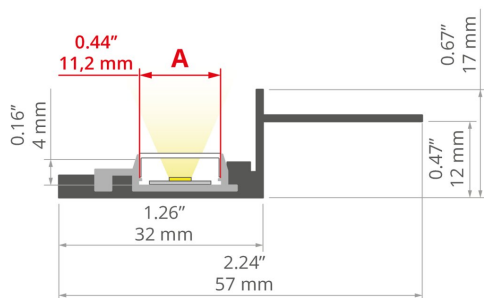

INSTALACE

- do povrchu pomocí doporučené montážní lišty nebo vhodně zvolených šroubů
- Možnost snadného spojování do sérií a systémů

DALŠÍ INFORMACE

- standardní délky profilů a krytů Kluš: 1000 mm (tolerance $\pm 1,5$ mm) a 2005 mm / 3010 mm (tolerance +5 mm); pro vybrané kryty 6050 mm, 10050 mm (tolerance +5 mm)
- při výběru jiné délky profilů / krytů, než je dostupná ve standardu, vyberte navíc službu řezání u firmy KLUŠ

TECHNICKÝ VÝKRES

TECHNICKÁ SPECIFIKACE

Materiál	hliník
Barva	stříbrná neeloxované
Možné IP svítidla	20
Průřez profilu	obdélný
Šířka	57 mm
Výška	17 mm
Šířka lepení LED A	11.2 mm
Počet LED pásků A (šířka 8 mm)	1
Typ budovy	obytný prostor, Kulturní/volnočasový objekt, Objekt horeca
Zóna zařízení	osvětlení stěny, výklenek, konferenční místnost
Difuzér se ořezává na délku profilu	ano
Možnost snadného spojování do řad	ano
Do sádkartonových desek	ano
K zakrytí stěrkou	ano
Vývedení kabelu přes záslepku	ano