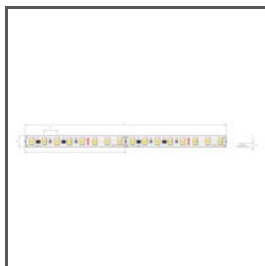

WP-K-1920-120-RGB-24V

KWP-1920-120-RGB-24

Ref. arch WP-K-1920-120-RGB-24V

SOUVISEJÍCÍ PŘÍSLUŠENSTVÍ > RELATED LED > VYSOKÁ SVĚTELNÁ ÚČINNOST

Profil NISA-KRA

Ref. A18026

Ref. arch 18026

K-HE-0480-HD-24V