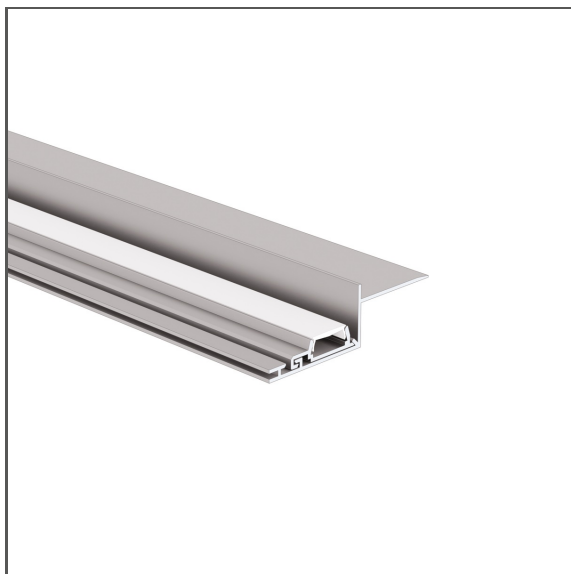

Profil NISA-KRA

Ref. A18026

Ref. arch 18026

- Osvětlení na kraji výklenku
- Snadná údržba
- Efekt tenké hrany stropního podhledu

ÚČEL PRODUKTU

- dekorativní osvětlení zabudované do architektonických výklenků

INSTALACE

- do povrchu pomocí doporučené montážní lišty nebo vhodně zvolených šroubů
- Možnost snadného spojování do sérií a systémů

DALŠÍ INFORMACE

- standardní délky profilů a krytů Kluš: 1000 mm (tolerance $\pm 1,5$ mm) a 2005 mm / 3010 mm (tolerance +5 mm); pro vybrané kryty 6050 mm, 10050 mm (tolerance +5 mm)
- při výběru jiné délky profilů / krytů, než je dostupná ve standardu, vyberte navíc službu řezání u firmy KLUŠ

TECHNICKÝ VÝKRES

TECHNICKÁ SPECIFIKACE

Materiál	hliník
Barva	stříbrná neeloxované
Možné IP svítidla	20
Průřez profilu	obdélný
Šířka	57 mm
Výška	17 mm
Šířka lepení LED A	11.2 mm
Počet LED pásků A (šířka 8 mm)	1
Typ budovy	obytný prostor, Kulturní/volnočasový objekt, Objekt horeca
Zóna zařízení	osvětlení stěny, výklenek, konferenční místnost
Difuzér se ořezává na délku profilu	ano
Možnost snadného spojování do řad	ano
Do sádkartonových desek	ano
K zakrytí stěrkou	ano
Vývedení kabelu přes záslepku	ano