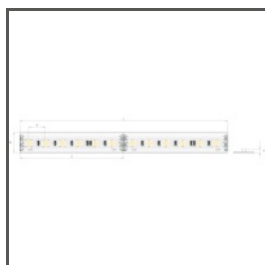

K-1920-120-RGB-24V

K-RGB-1920-120-24

Ref. arch K-1920-120-RGB-24V