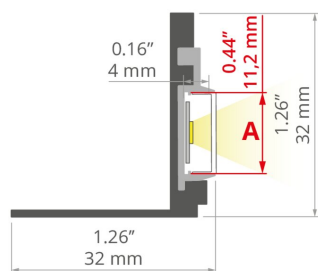

DALŠÍ INFORMACE

- standardní délky profilů a krytů Kluš: 1000 mm (tolerance $\pm 1,5$ mm) a 2005 mm / 3010 mm (tolerance +5 mm); pro vybrané kryty 6050 mm, 10050 mm (tolerance +5 mm)
- při výběru jiné délky profilů / krytů, než je dostupná ve standardu, vyberte navíc službu řezání u firmy KLUŠ

TECHNICKÝ VÝKRES

TECHNICKÁ SPECIFIKACE

Materiál	hliník
Barva	stříbrná neeloxované
Možné IP svítidla	20
Průřez profilu	obdélný
Šířka	32 mm
Výška	32 mm
Šířka lepení LED A	11.2 mm
Počet LED pásků A (šířka 8 mm)	1
Typ budovy	obytný prostor, Kulturní/volnočasový objekt, Objekt horeca
Zóna zařízení	osvětlení stěny, výklenek, konferenční místnost
Difuzér se ořezává na délku profilu	ano
Možnost snadného spojování do řad	ano
Do sádkartonových desek	ano
Vyvedení kabelu přes záslepku	ano