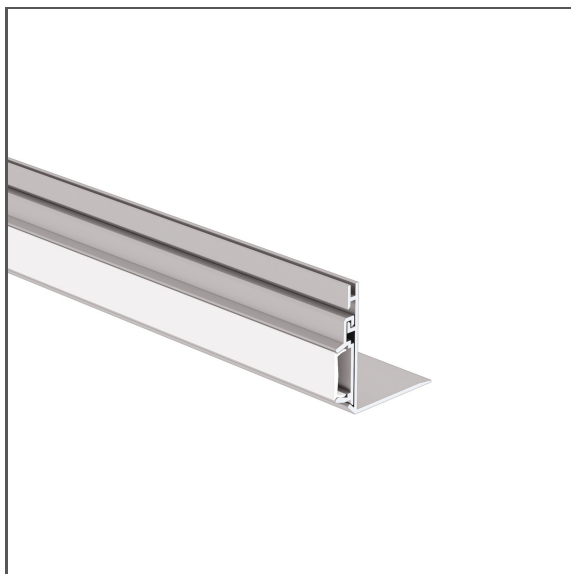

Profil NISA-KON

Ref. A18027

Ref. arch 18027

- Osvětlení výklenků s malou hloubkou
- Snadná údržba

ÚČEL PRODUKTU

- dekorativní osvětlení zabudované do architektonických výklenků

INSTALACE

- do povrchu pomocí doporučené montážní lišty nebo vhodně zvolených šroubů
- Možnost snadného spojování do sérií a systémů

TECHNICKÝ VÝKRES

TECHNICKÁ SPECIFIKACE

Materiál	hliník
Barva	stříbrná neeloxované
Možné IP svítidla	20
Průřez profilu	obdélný
Šířka	32 mm
Výška	32 mm
Šířka lepení LED A	11.2 mm
Počet LED pásků A (šířka 8 mm)	1
Typ budovy	obytný prostor, Kulturní/volnočasový objekt, Objekt horeca
Zóna zařízení	osvětlení stěny, výklenek, konferenční místnost
Difuzér se ořezává na délku profilu	ano
Možnost snadného spojování do řad	ano
Do sádkartonových desek	ano
Vyvedení kabelu přes záslepku	ano