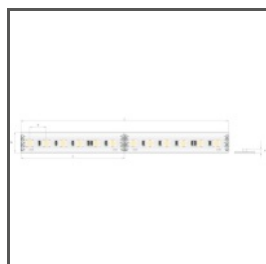

K-1920-120-RGB-24V

K-RGB-1920-120-24

Ref. arch K-1920-120-RGB-24V