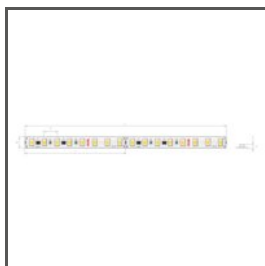

SOUVISEJÍCÍ PŘÍSLUŠENSTVÍ > RELATED LED > VYSOKÁ SVĚTELNÁ ÚČINNOST

K-HE-0480-HD-24V

K-HEHD-0480-24

Ref. arch K-HE-0480-HD-24V