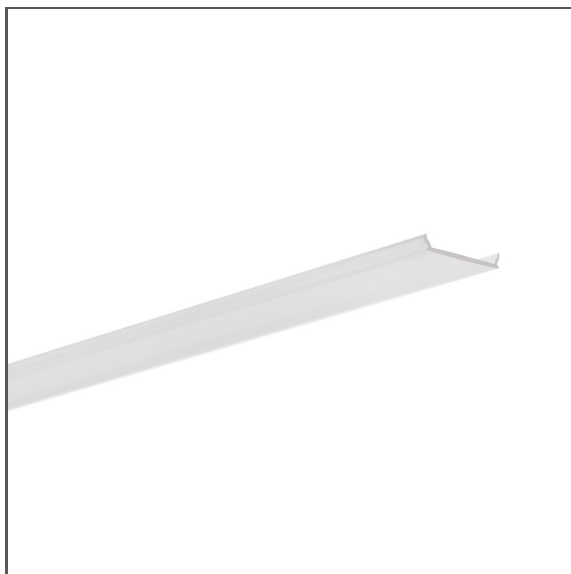

Difuzér MUN-22

Ref. B17042F

Ref. arch 17042

- Doporučovaná pro ohýbané profily

ÚČEL PRODUKTU

- ochrana LED a rozptylování světla v osvětlovacích tělesech

INSTALACE

- do profilu, na zacvaknutí

DALŠÍ INFORMACE

- standardní délky profilů a krytů Kluš: 1000 mm (tolerance $\pm 1,5$ mm) a 2005 mm / 3010 mm (tolerance +5 mm); pro vybrané kryty 6050 mm, 10050 mm (tolerance +5 mm)
- při výběru jiné délky profilů / krytů, než je dostupná ve standardu, vyberte navíc službu řezání u firmy KLUŠ

TECHNICKÝ VÝKRES

TECHNICKÁ SPECIFIKACE

Barva	mražený
Materiál	PC
Tvary	ploché
Maximální délka na objednávku	10000 mm
Světelná propustnost	86 %
Šířka	21.8 mm
Výška	4 mm
S možností získání světelné řady	ano
Možnost twistování	ano
Možnost ohýbání	ano

Délka	Ref
1000 mm	B17042F_1 17042_1
2005 mm	B17042F_2 17042_2
3010 mm	B17042F_3 17042_3