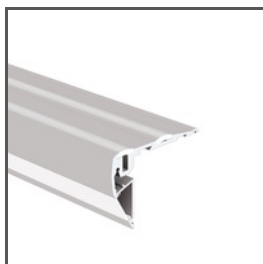

SOUVISEJÍCÍ PROFILY > PODSVĚTLENÍ SCHODIŠŤ

STEPUS

A18038

Ref. arch 18038