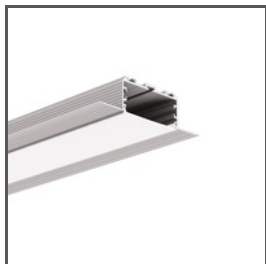

Krytka MP-50

Ref. C28263L01_1, C28263L10_1, C28263L07_1

Ref. arch 17172, 17172L9010, 17172L9005

SOUVISEJÍCÍ PROFILY > PRO HLAVNÍ OSVĚTLENÍ

KOZEL-50
A00757
Ref. arch C0757