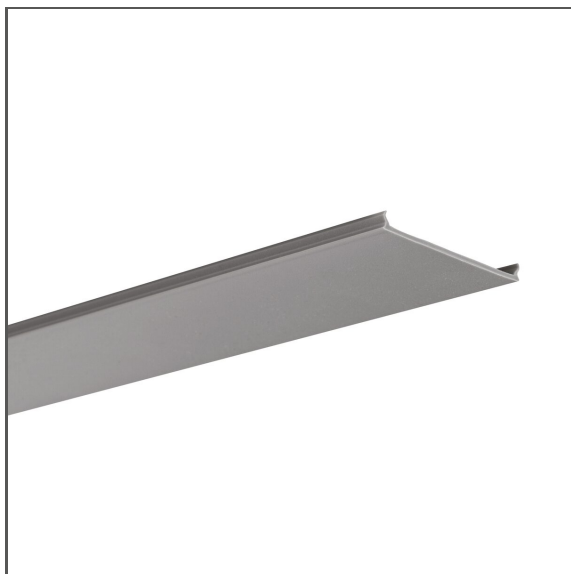

Krytka MP-50

Ref. C28263L01_1, C28263L10_1, C28263L07_1

Ref. arch 17172, 17172L9010, 17172L9005

- Maskování elektroniky montované v profilech
- Tvoření instalace s přerušovanou světelnou linií

ÚČEL PRODUKTU

- zaslepení svítidla na úsecích bez světelného zdroje

INSTALACE

- do profilu, na zacvaknutí