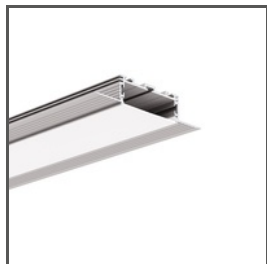

KOZUS-50
A00958
Ref. arch C0958