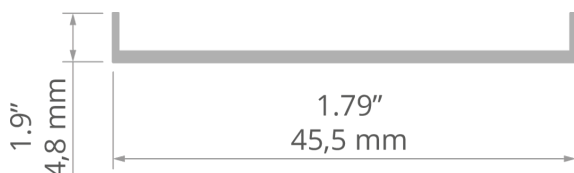

## TECHNICKÁ SPECIFIKACE

Materiál	PC	Barva	Délka	Ref
		■ šedý metalizovaný	1000 mm	C28263L01_1 17172_1
			500 mm	C28263L01_0.5 17172_0.5
		□ bílá lakovaný	1000 mm	C28263L10_1 17172L9010_1
			500 mm	C28263L10_0.5 17172L9010_0.5
		■ černý lakovaný	1000 mm	C28263L07_1 17172L9005_1
			500 mm	C28263L07_0.5 17172L9005_0.5