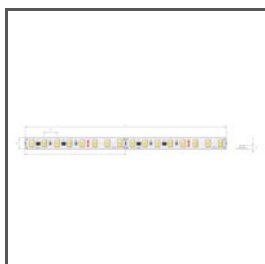

SOUVISEJÍCÍ PŘÍSLUŠENSTVÍ > RELATED LED > VYSOKÁ SVĚTELNÁ ÚČINNOST

K-HE-0480-HD-24V

K-HEHD-0480-24

Ref. arch K-HE-0480-HD-24V