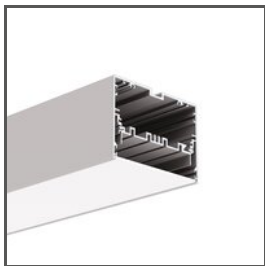

TECHNICKÝ VÝKRES

TECHNICKÁ SPECIFIKACE

Materiál	hliník
Barva	stříbrná eloxovaný

Stupeň krytí IP	20
Hlavní osvětlení	ano

SAMPLE PROJECTS

SOUVISEJÍCÍ SYSTÉMY > PRO HLAVNÍ OSVĚTLENÍ

MOD-100
A18049A
Ref. arch 18049