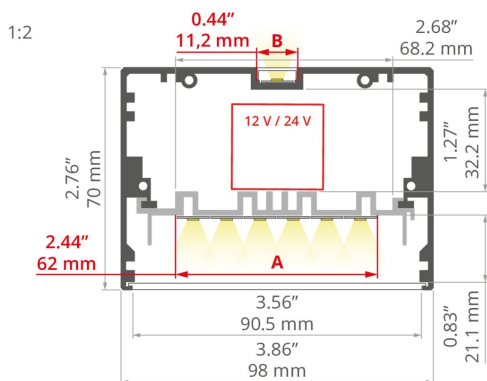

TECHNICKÝ VÝKRES