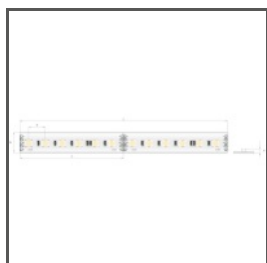

K-1920-120-RGB-24V

K-RGB-1920-120-24

Ref. arch K-1920-120-RGB-24V