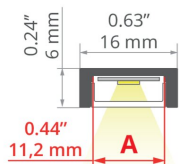

- Široká paleta příslušenství
- Malá výška
- Hladké povrchy profilu
- Malý poloměr ohybu:

ÚČEL PRODUKTU

- nábytkové, funkční a dekorativní osvětlení

INSTALACE

- do povrchu, jako závěsné nebo do drážek pomocí doporučeného příslušenství, vhodně zvolených šroubů, oboustranně lepicí pásky nebo montážních lepidel
- jednoduchá montáž a demontáž na „kliknutí“

DALŠÍ INFORMACE

- standardní délky profilů a krytů Kluš: 1000 mm (tolerance $\pm 1,5$ mm) a 2005 mm / 3010 mm (tolerance +5 mm); pro vybrané kryty 6050 mm, 10050 mm (tolerance +5 mm)
- při výběru jiné délky profilů / krytů, než je dostupná ve standardu, vyberte navíc službu řezání u firmy KLUŠ

TECHNICKÁ SPECIFIKACE

Materiál	hliník
Možné IP svítidla	20, 67
Možné tvary svítidla	kulatý, lineární
Průřez profilu	obdélný
Šířka	16 mm
Výška	6 mm
Šířka lepení LED A	11.2 mm
Počet LED pásků A (šířka 8 mm)	1
Regulace úhlu svícení do	150
S možností získání světelné řady	ano
Možnost ohýbání	ano
Minimální vnější poloměr	150 mm
Minimální vnitřní poloměr	150 mm
Typ budovy	komerční objekt, obytný prostor, Objekt horeca, Kulturní/volnočasový objekt
Zóna zařízení	kancelář, kuchyň, koupelna, výklenek, nábytek, výkladní skříň
Jednoduchá montáž a demontáž na „kliknutí“	ano

Barva	Délka	Ref
■ stříbrná neeloxovaná	1000 mm	A02966NA_1 C2966NA_1
	2005 mm	A02966NA_2 C2966NA_2
	3010 mm	A02966NA_3 C2966NA_3
■ stříbrná eloxovaná	1000 mm	A02966A_1 C2966ANODA_1
	2005 mm	A02966A_2 C2966ANODA_2
	3010 mm	A02966A_3 C2966ANODA_3
□ bílá lakovaná	1000 mm	A02966L9010OD_1 C2966L9010OD_1
	2005 mm	A02966L9010OD_2 C2966L9010OD_2
	3010 mm	A02966L9010OD_3 C2966L9010OD_3
	1000 mm	A02966A07_1 C2966K7_1