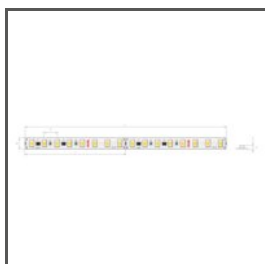

Ref. arch K-1920-120-RGB-24V

WP-K-1920-120-RGB-24V

KWP-1920-120-RGB-24

Ref. arch WP-K-1920-120-RGB-24V

SOUVISEJÍCÍ PŘÍSLUŠENSTVÍ > RELATED LED > VYSOKÁ SVĚTELNÁ ÚČINNOST

K-HE-0480-HD-24V

K-HEHD-0480-24

Ref. arch K-HE-0480-HD-24V