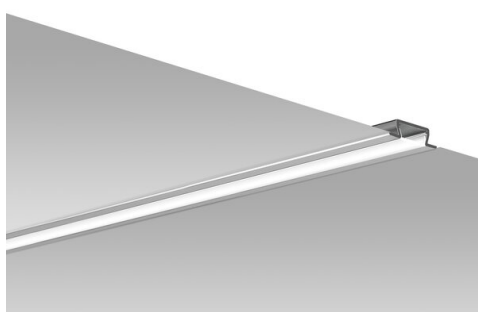

Profil MICRO-NK

Ref. A01587

Ref. arch C1587

Vyvedení kabelu zespodu

ano

SAMPLE PROJECTS

SOUVISEJÍCÍ PŘÍSLUŠENSTVÍ > DIFUZORY

NÁZEV	MATERIÁL	SVĚTELNÁ PROPUSTNOST	BARVA	REF.
LIGER	PC	70 %	☐ mléčný	B17037M 17037
		32 %	☒ černý	B17037C 17040
KA-COM	PVC	70 %	☐ mléčný	B17179M 17179
		93 %	☒ čirý	B17179T 17180
HS	PC	73 %	☐ mléčný	B17208M 1369
		94 %	☒ čirý	B17208T 1370
KA-PRO	PC	67 %	☐ mléčný	B17064M 17064
		94 %	☒ čirý	B17064T 17065
KA	PC	63 %	☐ mléčný	B17035M 17035
		91 %	☒ čirý	B17035T 17036