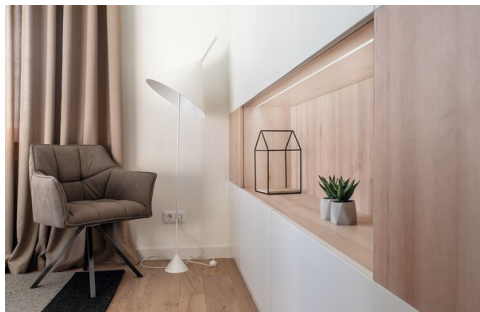

Profil MICRO-NK

Ref. A01587

Ref. arch C1587

Vyvedení kabelu zespodu

ano

SAMPLE PROJECTS

SOUVISEJÍCÍ PŘÍSLUŠENSTVÍ > DIFUZORY

NÁZEV	MATERIÁL	SVĚTELNÁ PROPUSTNOST	BARVA	REF.
LIGER	PC	70 %	☐ mléčný	B17037M 17037
		32 %	☒ černý	B17037C 17040
KA-COM	PVC	70 %	☐ mléčný	B17179M 17179
		93 %	☒ čirý	B17179T 17180
HS	PC	73 %	☐ mléčný	B17208M 1369
		94 %	☒ čirý	B17208T 1370
KA-PRO	PC	67 %	☐ mléčný	B17064M 17064
		94 %	☒ čirý	B17064T 17065
KA	PC	63 %	☐ mléčný	B17035M 17035
		91 %	☒ čirý	B17035T 17036