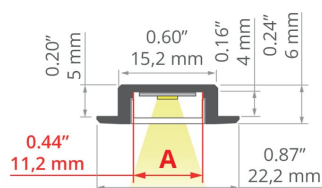

DALŠÍ INFORMACE

- standardní délky profilů a krytů Kluš: 1000 mm (tolerance $\pm 1,5$ mm) a 2005 mm / 3010 mm (tolerance +5 mm); pro vybrané kryty 6050 mm, 10050 mm (tolerance +5 mm)
- při výběru jiné délky profilů / krytů, než je dostupná ve standardu, vyberte navíc službu řezání u firmy KLUŠ

TECHNICKÝ VÝKRES

TECHNICKÁ SPECIFIKACE

Materiál	hliník
Možné IP svítidla	20, 67
Možné tvary svítidla	lineární
Průřez profilu	obdélný
Šířka	22.2 mm
Výška	6 mm
Šířka lepení LED A	11.2 mm
Počet LED pásků A (šířka 8 mm)	1
S možností získání světelné řady	ano
Možnost ohýbání	ano
Minimální vnější poloměr	150 mm
Minimální vnitřní poloměr	150 mm
Typ budovy	obytný prostor, Komerční objekt, Objekt horeca, Kulturní/volnočasový objekt
Zóna zařízení	kancelář, kuchyň, koupelna, nábytek, reklama / POS
Difuzér se ořezává na délku profilu	ano
Vyvedení kabelu přes záslepku	ano