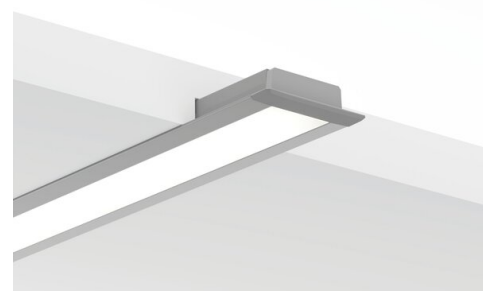

SAMPLE PROJECTS