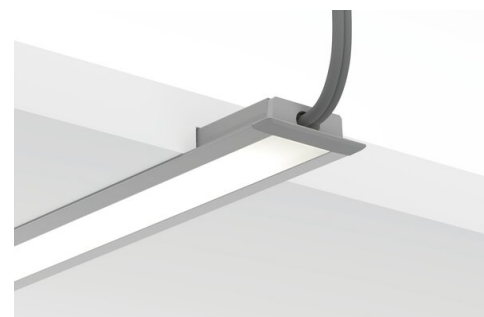

SAMPLE PROJECTS