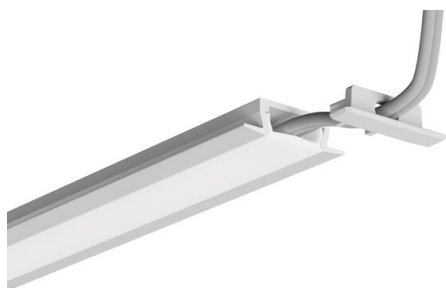

SAMPLE PROJECTS