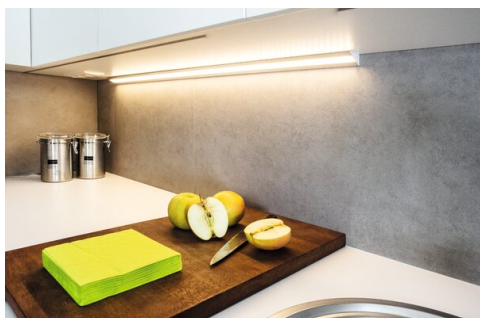

Délka	Ref
1000 mm	A18015A_1 18015ANODA_1
2005 mm	A18015A_2 18015ANODA_2
3010 mm	A18015A_3 18015ANODA_3

Profil LOC-30

Ref. A18015

Ref. arch 18015

KLUŚ Inspiring
Solutions

SAMPLE PROJECTS

Profil LOC-30

Ref. A18015