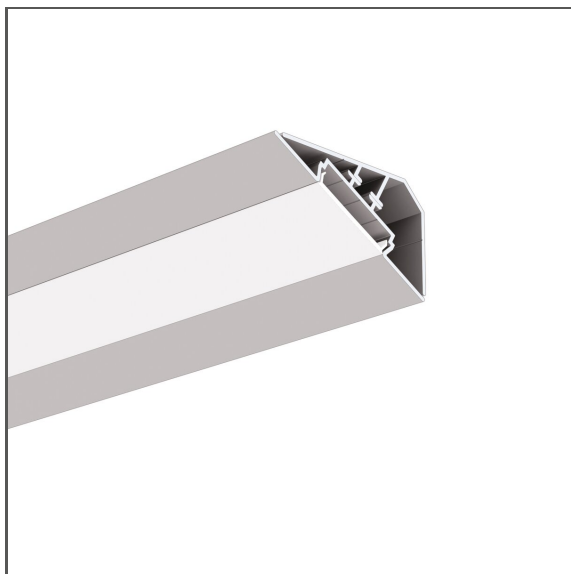

Profil LOC-30

Ref. A18015

Ref. arch 18015

IP20

- Montáž v rozích
- Maskování rohů
- Svícení pod úhlem 30 stupňů
- Prostor pro vedení kabelů
- Snadná údržba

ÚČEL PRODUKTU

- podskříňkové a funkční osvětlení

INSTALACE

- do povrchu pomocí doporučené montážní lišty nebo vhodně zvolených šroubů
- Možnost snadného spojování do sérií a systémů

DALŠÍ INFORMACE

- montážní lištu je možné používat po úsecích
- standardní délky profilů a krytů Kluš: 1000 mm (tolerance $\pm 1,5$ mm) a 2005 mm / 3010 mm (tolerance +5 mm); pro vybrané kryty 6050 mm, 10050 mm (tolerance +5 mm)
- při výběru jiné délky profilů / krytů, než je dostupná ve standardu, vyberte navíc službu řezání u firmy KLUŠ

TECHNICKÝ VÝKRES

TECHNICKÁ SPECIFIKACE

Materiál	hliník
Barva	stříbrná neeloxované
Možné IP svítidla	20
Průřez profilu	úhlový
Šířka	45.8 mm
Výška	26.9 mm
Šířka lepení LED A	21 mm
Počet LED pásků A (šířka 8 mm)	3
Svícení pod úhlem	30
Typ budovy	obytný prostor, Objekt horeca, komerční objekt
Zóna zařízení	kuchyň, nábytek
Difuzér se ořezává na délku profilu	ano
Možnost snadného spojování do řad	ano
Vyvedení kabelu zespodu	ano