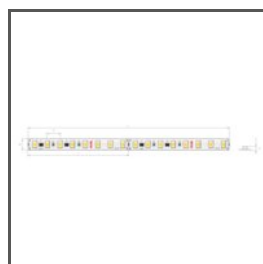

K-HE-1920-HD-24V
K-HEHD-1920-24
Ref. arch K-HE-1920-HD-24V

SOUVISEJÍCÍ PŘÍSLUŠENSTVÍ > JINÉ PŘÍSLUŠENSTVÍ > KRYCÍ LIŠTA NA PROFILY