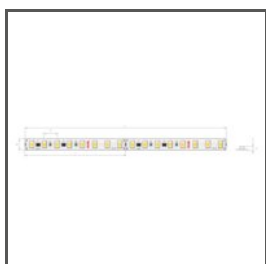

SOUVISEJÍCÍ PŘÍSLUŠENSTVÍ > RELATED LED > VYSOKÁ SVĚTELNÁ ÚČINNOST

K-HE-0480-HD-24V
K-HEHD-0480-24
Ref. arch K-HE-0480-HD-24V