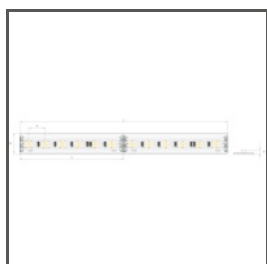

K-1920-120-RGB-24V
K-RGB-1920-120-24
Ref. arch K-1920-120-RGB-24V