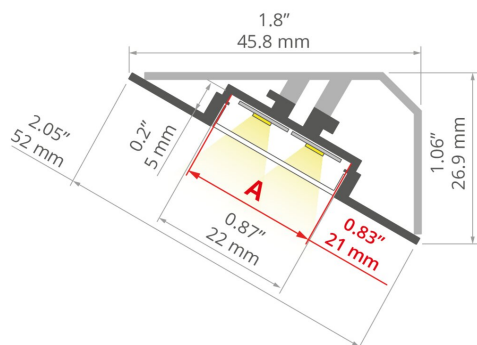

Profil LOC-30

Ref. A18015

Ref. arch 18015

IP20

- Montáž v rozích
- Maskování rohů
- Svícení pod úhlem 30 stupňů
- Prostor pro vedení kabelů
- Snadná údržba

ÚČEL PRODUKTU

- podskříňkové a funkční osvětlení

INSTALACE

- do povrchu pomocí doporučené montážní lišty nebo vhodně zvolených šroubů
- Možnost snadného spojování do sérií a systémů

DALŠÍ INFORMACE

- montážní lištu je možné používat po úsecích
- standardní délky profilů a krytů Kluš: 1000 mm (tolerance $\pm 1,5$ mm) a 2005 mm / 3010 mm (tolerance +5 mm); pro vybrané kryty 6050 mm, 10050 mm (tolerance +5 mm)
- při výběru jiné délky profilů / krytů, než je dostupná ve standardu, vyberte navíc službu řezání u firmy KLUŠ

TECHNICKÝ VÝKRES

TECHNICKÁ SPECIFIKACE

Materiál	hliník
Barva	stříbrná neeloxované
Možné IP svítidla	20
Průřez profilu	úhlový
Šířka	45.8 mm
Výška	26.9 mm
Šířka lepení LED A	21 mm
Počet LED pásků A (šířka 8 mm)	3
Svícení pod úhlem	30
Typ budovy	obytný prostor, Objekt horeca, komerční objekt
Zóna zařízení	kuchyň, nábytek
Difuzér se ořezává na délku profilu	ano
Možnost snadného spojování do řad	ano
Vyvedení kabelu zespodu	ano

Délka	Ref
1000 mm	A18015A_1 18015ANODA_1
2005 mm	A18015A_2 18015ANODA_2
3010 mm	A18015A_3 18015ANODA_3

Profil LOC-30

Ref. A18015

Ref. arch 18015

KLUŚ Inspiring
Solutions

SAMPLE PROJECTS

Profil LOC-30

Ref. A18015