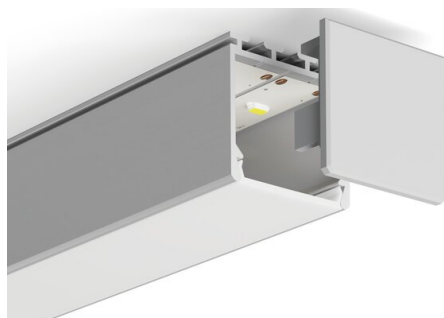

SAMPLE PROJECTS