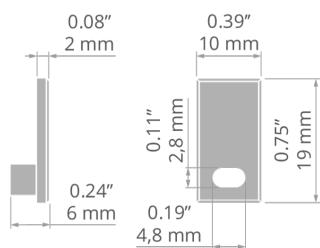

## TECHNICKÁ SPECIFIKACE

Materiál	PP	Šířka	10 mm
Barva	■ šedý	Odolnost vůči korozi	ano
Tvary	obdélný	Odolnost vůči korozi při vysoké salinitě	ano
Výška	19 mm	Otvor	ano