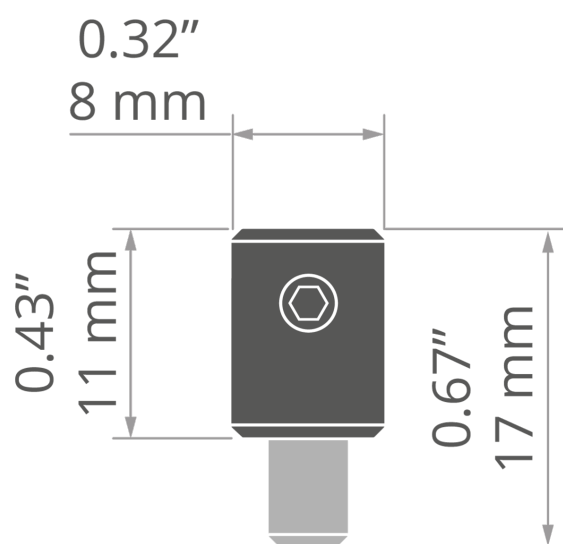

Závěska LIN

Ref. C28178N00

Ref. arch 42294

- Podélné zavěšení na lanku
- Montáž na jakýkoli typ povrchu
- Malé rozměry

ÚČEL PRODUKTU

- k zavěšení LED svítidel

INSTALACE

- do svítidla nebo do povrchu upevněno pomocí šroubováku
- možnost připevnění mj. do sádkartonu, hliníku, dřeva, dřevovláknité desky nebo umělé hmoty
- možnost zavěšení svítidla za povrch krytu svítidla

DALŠÍ INFORMACE

- do povrchů z umělé hmoty nebo dřeva je třeba navrtat otvor fi-3 a do kovových povrchů otvor fi-3,5

TECHNICKÝ VÝKRES

TECHNICKÁ SPECIFIKACE

Materiál	nerezová ocel
Barva	stříbrná
Šířka	8 mm

Výška	17 mm
Nosnost	20 kg

Závěska LIN

Ref. C28178N00

Ref. arch 42294

KLUŠ Inspiring
Solutions

SAMPLE PROJECTS

SOUVISEJÍCÍ PROFILY > ARCHITEKTONICKÉ

JAZ-DUO