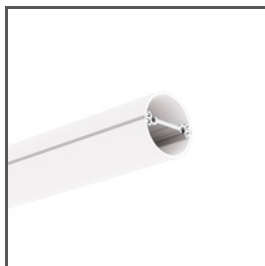

SOUVISEJÍCÍ PŘÍSLUŠENSTVÍ > JINÉ PŘÍSLUŠENSTVÍ > ARCHITEKTONICKÉ

PROFIL

JAZ-DUO

A00788

Ref. arch C0788