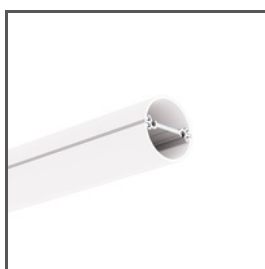

Závěska LIN

Ref. C28178N00

Ref. arch 42294

- Podélné zavěšení na lanku
- Montáž na jakýkoli typ povrchu
- Malé rozměry

ÚČEL PRODUKTU

- k zavěšení LED svítidel

INSTALACE

- do svítidla nebo do povrchu upevněno pomocí šroubováku
- možnost připevnění mj. do sádkartonu, hliníku, dřeva, dřevovláknité desky nebo umělé hmoty
- možnost zavěšení svítidla za povrch krytu svítidla

DALŠÍ INFORMACE

- do povrchů z umělé hmoty nebo dřeva je třeba navrtat otvor fi-3 a do kovových povrchů otvor fi-3,5

TECHNICKÝ VÝKRES

TECHNICKÁ SPECIFIKACE

Materiál	nerezová ocel
Barva	stříbrná
Šířka	8 mm

Výška	17 mm
Nosnost	20 kg

Závěska LIN

Ref. C28178N00

Ref. arch 42294

KLUŠ Inspiring
Solutions

SAMPLE PROJECTS

SOUVISEJÍCÍ PROFILY > ARCHITEKTONICKÉ

JAZ-DUO