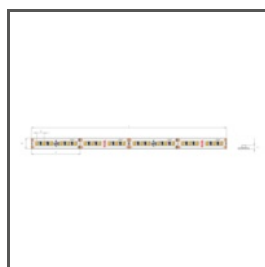

SOUVISEJÍCÍ PŘÍSLUŠENSTVÍ > RELATED LED > CRI 95+

K-CR-1275-24V
K-CR-1275-24
Ref. arch K-CR-1275-24V