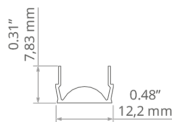

NOVÝ

- Soustředí světelný tok (30° úhel)

ÚČEL PRODUKTU

- ochrana LED a zaostření světla v osvětlovacích tělesech

INSTALACE

- do profilu, na zacvaknutí

DALŠÍ INFORMACE

- standardní délky profilů a krytů Kluš: 1000 mm (tolerance $\pm 1,5$ mm) a 2005 mm / 3010 mm (tolerance +5 mm); pro vybrané kryty 6050 mm, 10050 mm (tolerance +5 mm)
- při výběru jiné délky profilů / krytů, než je dostupná ve standardu, vyberte navíc službu řezání u firmy KLUŠ

TECHNICKÝ VÝKRES

TECHNICKÁ SPECIFIKACE

Barva	 čirý
Materiál	PC
Tvary	ploché (skrytá ve svítidle)
Světelná propustnost	46.6 %
Šířka	12 mm
Soustředící světlo	ano
Odolnost vůči UV paprskům	ano

Délka	Ref
1000 mm	B17112T_1 17112_1
2005 mm	B17112T_2 17112_2
3010 mm	B17112T_3 17112_3