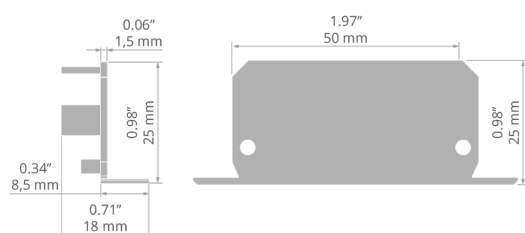

Záslepka LARKO-50

Ref. C28014C02

Ref. arch 24298

ÚČEL PRODUKTU

- estetické provedení a ochrana vnitřku svítidla

INSTALACE

- na profil, s pomocí šroubů (jsou součástí balení)

TECHNICKÝ VÝKRES

TECHNICKÁ SPECIFIKACE

Materiál	PP	Výška	25 mm
Barva	■ šedý	Šířka	66 mm
Tvary	obdélný		

SOUVISEJÍCÍ PROFILY > PRO HLAVNÍ OSVĚTLENÍ

LARKO-50

A00756

Ref. arch C0756