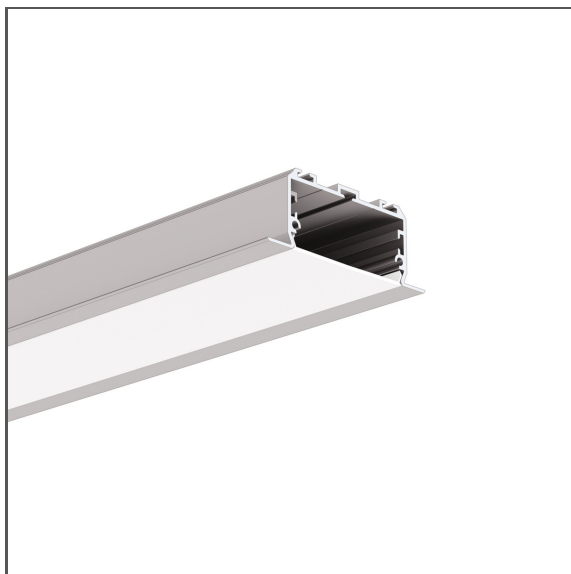

# Profil LARKO-50

Ref. A00756

Ref. arch C0756

**KLUS** Inspiring Solutions

- Montáž do sádkartonu
- Vysoká světelná účinnost
- Neviditelná hrana přívodu

## TECHNICKÁ SPECIFIKACE

Materiál	hliník
Barva	stříbrná eloxovaný
Možné IP svítidla	20, 65
Možné tvary svítidla	mnohoúhelný
Průřez profilu	obdélný
Šířka	66 mm
Výška	25 mm
Šířka lepení LED A	42 mm
Počet LED pásků A (šířka 8 mm)	5
S možností získání světelné řady	ano
Typ budovy	komerční objekt, Komerční objekt, Kulturní/volnočasový objekt, Objekt horeca
Zóna zařízení	kancelář, komunikační tahy, osvětlení stěny, konferenční místnost
Difuzér se ořezává na délku profilu	ano
Možnost snadného spojování do řad	ano
Do sádkartonových desek	ano