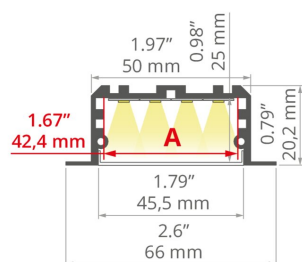

## DALŠÍ INFORMACE

- standardní délky profilů a krytů Klus: 1000 mm (tolerance  $\pm 1,5$  mm) a 2005 mm / 3010 mm (tolerance +5 mm); pro vybrané kryty 6050 mm, 10050 mm (tolerance +5 mm)
- při výběru jiné délky profilů / krytů, než je dostupná ve standardu, vyberte navíc službu řezání u firmy KLUS

## TECHNICKÁ SPECIFIKACE

Materiál	hliník
Barva	stříbrná eloxovaný
Možné IP svítidla	20, 65
Možné tvary svítidla	mnohoúhelný
Průřez profilu	obdélný
Šířka	66 mm
Výška	25 mm
Šířka lepení LED A	42 mm
Počet LED pásků A (šířka 8 mm)	5
S možností získání světelné řady	ano
Typ budovy	komerční objekt, Komerční objekt, Kulturní/volnočasový objekt, Objekt horeca
Zóna zařízení	kancelář, komunikační tahy, osvětlení stěny, konferenční místnost
Difuzér se ořezává na délku profilu	ano
Možnost snadného spojování do řad	ano
Do sádkartonových desek	ano