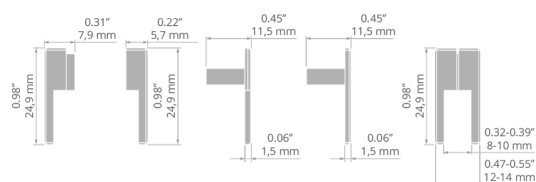

Záslepka KRAV-810

Ref. C28000C02

Ref. arch 24028

- K použití s polokulatým krytem

ÚČEL PRODUKTU

- estetické provedení a ochrana vnitřku svítidla

INSTALACE

- do profilu, na zacvaknutí

DALŠÍ INFORMACE

- záslepka složená ze dvou dílů

TECHNICKÝ VÝKRES

TECHNICKÁ SPECIFIKACE

Materiál	PP
Barva	■ šedý
Tvary	obdélný
Výška	12 mm

Šířka	25 mm
Odolnost vůči korozi	ano
Odolnost vůči korozi při vysoké salinitě	ano