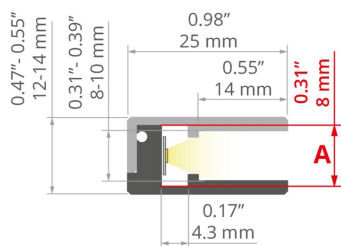

## INSTALACE

- do okraje panelu pomocí doporučené oboustranné lepicí pásky

## DALŠÍ INFORMACE

- profil plní dekorační funkce, není upevněním
- standardní délky profilů a krytů Kluš: 1000 mm (tolerance  $\pm 1,5$  mm) a 2005 mm / 3010 mm (tolerance +5 mm); pro vybrané kryty 6050 mm, 10050 mm (tolerance +5 mm)
- při výběru jiné délky profilů / krytů, než je dostupná ve standardu, vyberte navíc službu řezání u firmy KLUŠ

## TECHNICKÁ SPECIFIKACE

Materiál	hliník
Barva	stříbrná eloxovaný
Možné IP svítidla	20
Možné tvary svítidla	obdélný
Průřez profilu	obdélný
Šířka	14 mm
Výška	25 mm
Šířka lepení LED A	8 mm
Počet LED pásků A (šířka 8 mm)	1
Typ budovy	Komerční objekt, Objekt horeca
Zóna zařízení	nábytek, výkladní skřín, reklama / POS
Vyvedení kabelu zespodu	ano