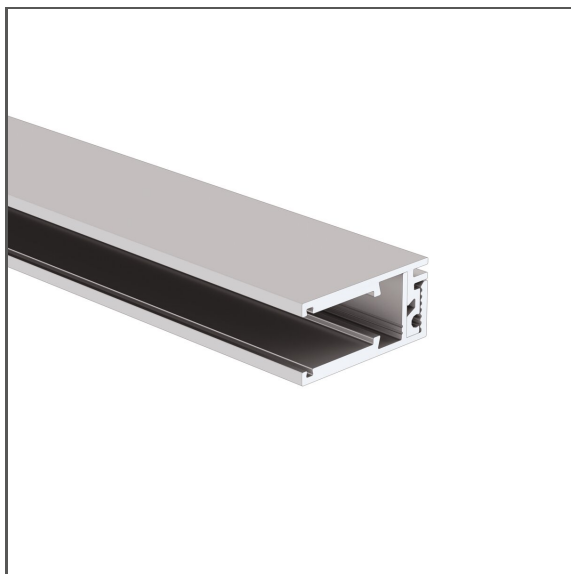

# Profil KRAV-810

Ref. A18016AZM

Ref. arch 18016

IP20

- Podsvícení průhledných panelů
- Podporované tloušťky panelů 8-10 mm - 0.31-0.39"

## ÚČEL PRODUKTU

- dekorativní podsvícení okrajů pro průhledné panely

## INSTALACE

- do okraje panelu pomocí doporučené oboustranné lepicí pásky

## TECHNICKÁ SPECIFIKACE

Materiál	hliník
Barva	stříbrná eloxovaný
Možné IP svítidla	20
Možné tvary svítidla	obdélný
Průřez profilu	obdélný
Šířka	14 mm
Výška	25 mm
Šířka lepení LED A	8 mm
Počet LED pásků A (šířka 8 mm)	1
Typ budovy	Komerční objekt, Objekt horeca
Zóna zařízení	nábytek, výkladní skřín, reklama / POS
Vyvedení kabelu zespodu	ano