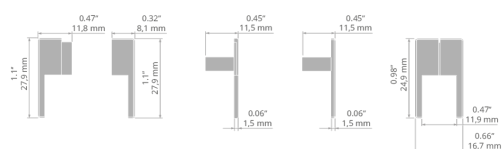

Záslepka KRAV-05IN

Ref. C24308C02

Ref. arch 24308

ÚČEL PRODUKTU

- estetické provedení a ochrana vnitřku svítidla

INSTALACE

- do profilu, na zacvaknutí

DALŠÍ INFORMACE

- záslepka složená ze dvou dílů

TECHNICKÝ VÝKRES

TECHNICKÁ SPECIFIKACE

Materiál	ABS	Barva	šedý
----------	-----	-------	------

SOUVISEJÍCÍ PROFILY > PODSVÍCENÍ PRŮHLEDNÝCH PANELŮ

KRAV-05IN

A18045

Ref. arch 18045