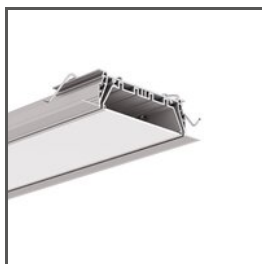

MOD-KOZE-100

A18057+A18058

Ref. arch 18057+18058