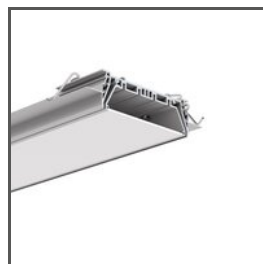

MOD-TEK-100

A18061+A18058

Ref. arch 18061+18058