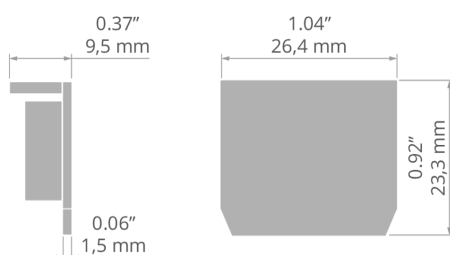

Záslepka KOZEL

Ref. C24034C02

Ref. arch 24034

ÚČEL PRODUKTU

- ochrana vnitřku svítidla

INSTALACE

- do profilu, na zacvaknutí

TECHNICKÝ VÝKRES

TECHNICKÁ SPECIFIKACE

Materiál	PP
Barva	■ šedý
Tvary	obdélný
Výška	24 mm

Šířka	26 mm
Odolnost vůči korozi	ano
Odolnost vůči korozi při vysoké salinitě	ano

Záslepka KOZEL

Ref. C24034C02

Ref. arch 24034

KLUŚ Inspiring
Solutions