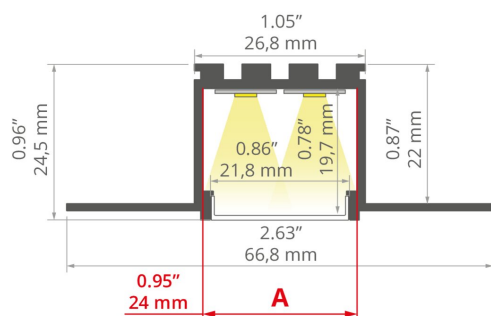

## DALŠÍ INFORMACE

- za účelem zabezpečení svítidla během montáže je třeba použít ochrannou vložku TECH-22
- standardní délky profilů a krytů Kluš: 1000 mm (tolerance  $\pm 1,5$  mm) a 2005 mm / 3010 mm (tolerance +5 mm); pro vybrané kryty 6050 mm, 10050 mm (tolerance +5 mm)
- při výběru jiné délky profilů / krytů, než je dostupná ve standardu, vyberte navíc službu řezání u firmy KLUŠ

## TECHNICKÁ SPECIFIKACE

Materiál	hliník
Barva	stříbrná neeloxovaná
Možné IP svítidla	20, 65
Možné tvary svítidla	mnohoúhelný
Průřez profilu	obdélný
Šířka	66.8 mm
Výška	24.5 mm
Šířka lepení LED A	24 mm
Počet LED pásků A (šířka 8 mm)	3
Typ budovy	obytný prostor, komerční objekt, Objekt horeca
Zóna zařízení	kuchyň, komunikační tahy
Difuzér se ořezává na délku profilu	ano
Možnost snadného spojování do řad	ano
Do sádkartonových desek	ano
K zakrytí stěrkou	ano
Vyvedení kabelu zespodu	ano