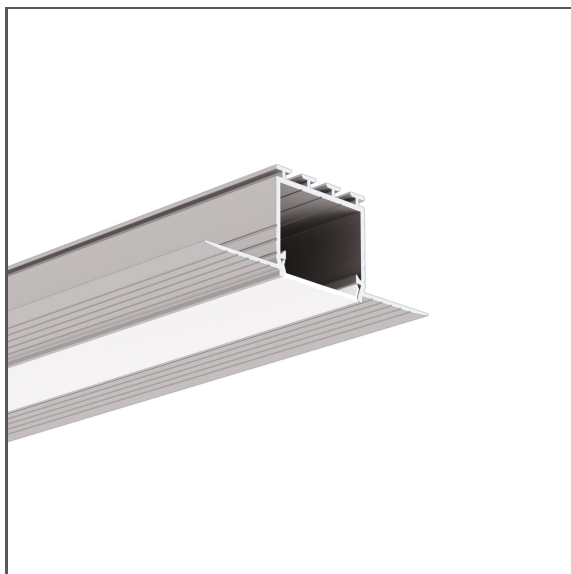

# Profil KOZEL

Ref. A06454

Ref. arch B6454

IP20

IP65

- Montáž do sádkartonu
- Světelná linie je v jedné rovině s povrchem
- Neviditelné hliníkové prvky

## TECHNICKÁ SPECIFIKACE

Materiál	hliník
Barva	stříbrná neeloxovaná
Možné IP svítidla	20, 65
Možné tvary svítidla	mnohoúhelný
Průřez profilu	obdélný
Šířka	66.8 mm
Výška	24.5 mm
Šířka lepení LED A	24 mm
Počet LED pásků A (šířka 8 mm)	3
Typ budovy	obytný prostor, komerční objekt, Objekt horeca
Zóna zařízení	kuchyň, komunikační tahy
Difuzér se ořezává na délku profilu	ano
Možnost snadného spojování do řad	ano
Do sádkartonových desek	ano
K zakrytí stěrkou	ano
Vyvedení kabelu zespodu	ano