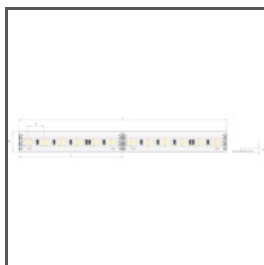

K-1920-120-RGB-24V

K-RGB-1920-120-24

Ref. arch K-1920-120-RGB-24V