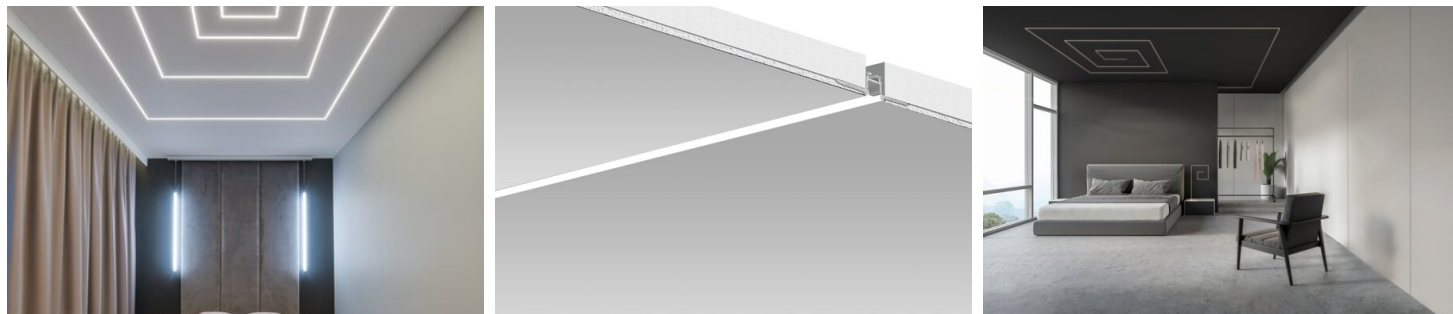

Profil KOZEL-10

Ref. A01575

Ref. arch C1575

SAMPLE PROJECTS

SOUVISEJÍCÍ PŘÍSLUŠENSTVÍ > DIFUZORY

NÁZEV	MATERIÁL	SVĚTELNÁ PROPUSTNOST	BARVA	REF.
PIKO	PMMA	57 %	☐ mléčný	B17034M 17034

SOUVISEJÍCÍ PŘÍSLUŠENSTVÍ > ZÁSLEPKY

NÁZEV	MATERIÁL	BARVA	REF.
PIKO-ZM	ABS	☐ šedý	C24307C02 24307
		☐ černý	C24307C07 24384
PIKO-ZM-OTW	ABS	☐ šedý	C24307C02TW 24359
		☐ černý	C24307C07TW 24400