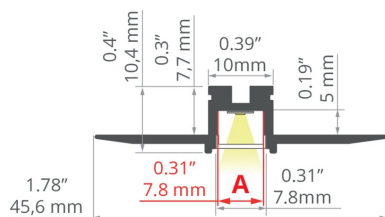

Profil KOZEL-10

Ref. A01575

Ref. arch C1575

IP20

- Montáž do sádkkartonu
- Minimální výška
- Nedochází ke kolizi s konstrukcí stropu
- Světelná linie je v jedné rovině s povrchem
- Neviditelné hliníkové prvky

ÚČEL PRODUKTU

- osvětlení dekorační

INSTALACE

- do sádkkartonu, pomocí montážních lepidel
- Možnost snadného spojování do sérií a systémů

DALŠÍ INFORMACE

- za účelem zabezpečení svítidla během montáže je třeba použít ochrannou vložku TECH-10
- možnost plynulého přechodu z vestavného svítidla do závěsného
- standardní délky profilů a krytů KLUŠ: 1000 mm (tolerance $\pm 1,5$ mm) a 2005 mm / 3010 mm (tolerance +5 mm); pro vybrané kryty 6050 mm, 10050 mm (tolerance +5 mm)
- při výběru jiné délky profilů / krytů, než je dostupná ve standardu, vyberte navíc službu řezání u firmy KLUŠ

TECHNICKÝ VÝKRES

TECHNICKÁ SPECIFIKACE

Materiál	hliník
Barva	stříbrná neeloxované
Možné IP svítidla	20
Možné tvary svítidla	mnohoúhelný
Průřez profilu	obdélný
Šířka	45,6 mm
Výška	10,4 mm
Šířka lepení LED A	7,8 mm
Typ budovy	komerční objekt, Objekt horeca, obytný prostor
Zóna zařízení	kancelář, lobby / foyer, konferenční místnost, výkladní skříň, komunikační tahy, kuchyň, koupelna
Difuzér se ořezává na délku profilu	ano
Možnost snadného spojování do řad	ano
Do sádkkartonových desek	ano
K zakrytí stěrkou	ano
Vyvedení kabelu zespodu	ano

Délka	Ref
1000 mm	A01575N_1 C1575NA_1
2005 mm	A01575N_2 C1575NA_2
3010 mm	A01575N_3 C1575NA_3

Profil KOZEL-10

Ref. A01575

Ref. arch C1575

SAMPLE PROJECTS

SOUVISEJÍCÍ PŘÍSLUŠENSTVÍ > DIFUZORY

NÁZEV	MATERIÁL	SVĚTELNÁ PROPUSTNOST	BARVA	REF.
PIKO	 PMMA	57 %	<input type="checkbox"/> mléčný	B17034M 17034