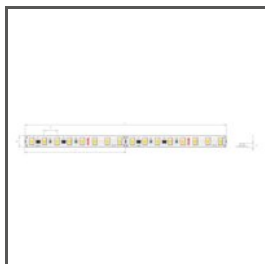

SOUVISEJÍCÍ PŘÍSLUŠENSTVÍ > RELATED LED > VYSOKÁ SVĚTELNÁ ÚČINNOST

K-HE-0480-HD-24V
K-HEHD-0480-24
Ref. arch K-HE-0480-HD-24V