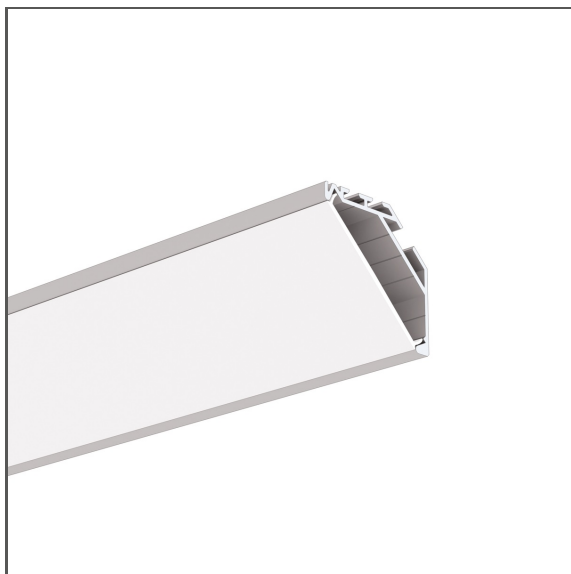

Profil KOPRO

Ref. A06367

Ref. arch B6367

TECHNICKÝ VÝKRES

- Montáž v rozích
- Svícení pod úhlem 45 stupňů
- Široká paleta příslušenství
- Prostor pro vedení kabelů

ÚČEL PRODUKTU

- podskříňkové a funkční osvětlení

INSTALACE

- do povrchu pomocí doporučeného příslušenství, montážních lepidel nebo vhodně zvolených šroubů
- Možnost snadného spojování do sérií a systémů

DALŠÍ INFORMACE

- standardní délky profilů a krytů Klus: 1000 mm (tolerance $\pm 1,5$ mm) a 2005 mm / 3010 mm (tolerance +5 mm); pro vybrané kryty 6050 mm, 10050 mm (tolerance +5 mm)
- při výběru jiné délky profilů / krytů, než je dostupná ve standardu, vyberte navíc službu řezání u firmy KLUS

TECHNICKÁ SPECIFIKACE

Materiál	hliník
Barva	stříbrná eloxovaný
Možné IP svítidla	20
Průřez profilu	úhlový
Šířka	32.4 mm
Výška	32.3 mm
Šířka lepení LED A	21 mm
Počet LED pásků A (šířka 8 mm)	2
Svícení pod úhlem	45
S možností získání světelné řady	ano
Typ budovy	Komerční objekt, komerční objekt
Zóna zařízení	osvětlení stěny, výkladní skříň
Difuzér se ořezává na délku profilu	ano
Možnost snadného spojování do řad	ano
Vývedení kabelu zespodu	ano