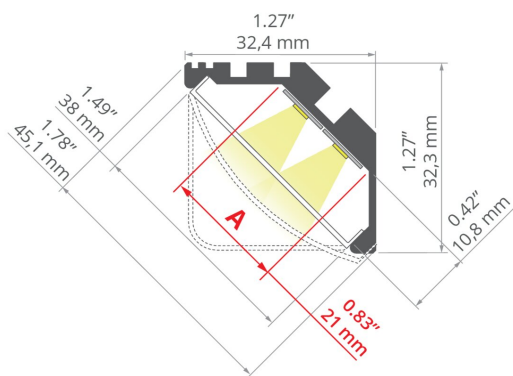

Profil KOPRO

Ref. A06367

Ref. arch B6367

TECHNICKÝ VÝKRES

- Montáž v rozích
- Svícení pod úhlem 45 stupňů
- Široká paleta příslušenství
- Prostor pro vedení kabelů

ÚČEL PRODUKTU

- podskříňkové a funkční osvětlení

INSTALACE

- do povrchu pomocí doporučeného příslušenství, montážních lepidel nebo vhodně zvolených šroubů
- Možnost snadného spojování do sérií a systémů

DALŠÍ INFORMACE

- standardní délky profilů a krytů Klus: 1000 mm (tolerance $\pm 1,5$ mm) a 2005 mm / 3010 mm (tolerance +5 mm); pro vybrané kryty 6050 mm, 10050 mm (tolerance +5 mm)
- při výběru jiné délky profilů / krytů, než je dostupná ve standardu, vyberte navíc službu řezání u firmy KLUS

TECHNICKÁ SPECIFIKACE

Materiál	hliník
Barva	stříbrná eloxovaný
Možné IP svítidla	20
Průřez profilu	úhlový
Šířka	32.4 mm
Výška	32.3 mm
Šířka lepení LED A	21 mm
Počet LED pásků A (šířka 8 mm)	2
Svícení pod úhlem	45
S možností získání světelné řady	ano
Typ budovy	Komerční objekt, komerční objekt
Zóna zařízení	osvětlení stěny, výkladní skříň
Difuzér se ořezává na délku profilu	ano
Možnost snadného spojování do řad	ano
Vývedení kabelu zespodu	ano