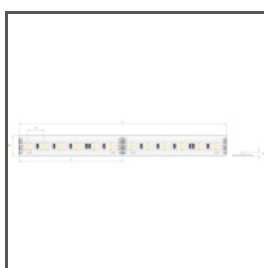

K-1920-120-RGB-24V

K-RGB-1920-120-24

Ref. arch K-1920-120-RGB-24V