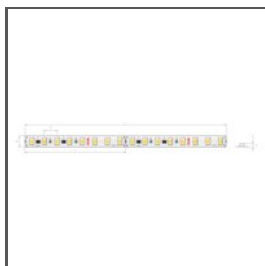

Profil KOPRO-30

Ref. A07890

Ref. arch B7890

K-HE-0480-HD-24V

K-HEHD-0480-24

Ref. arch K-HE-0480-HD-24V