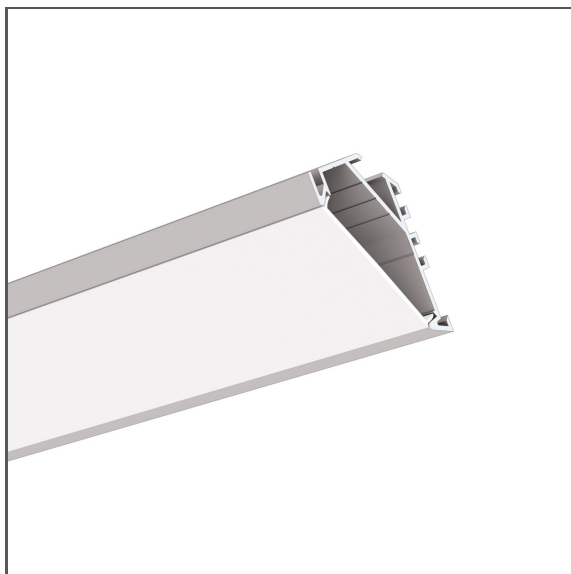

Profil KOPRO-30

Ref. A07890

Ref. arch B7890

- Montáž v rozích
- Svícení pod úhlem 30 stupňů
- Široká paleta příslušenství
- Prostor pro vedení kabelů

ÚČEL PRODUKTU

- podskříňkové a funkční osvětlení

INSTALACE

- do povrchu pomocí doporučeného příslušenství, montážních lepidel nebo vhodně zvolených šroubů
- Možnost snadného spojování do sérií a systémů

DALŠÍ INFORMACE

- standardní délky profilů a krytů Klus: 1000 mm (tolerance $\pm 1,5$ mm) a 2005 mm / 3010 mm (tolerance +5 mm); pro vybrané kryty 6050 mm, 10050 mm (tolerance +5 mm)
- při výběru jiné délky profilů / krytů, než je dostupná ve standardu, vyberte navíc službu řezání u firmy KLUS

TECHNICKÝ VÝKRES

TECHNICKÁ SPECIFIKACE

Materiál	hliník
Barva	stříbrná eloxovaný
Možné IP svítidla	20
Možné tvary svítidla	obdélný
Průřez profilu	úhlový
Šířka	44.6 mm
Výška	27.2 mm
Šířka lepení LED A	22 mm
Počet LED pásků A (šířka 8 mm)	2
Svícení pod úhlem	30
S možností získání světelné řady	ano
Typ budovy	komerční objekt, Komerční objekt, Kulturní/volnočasový objekt
Zóna zařízení	kuchyň, nábytek, výkladní skříň
Difuzér se ořezává na délku profilu	ano
Možnost snadného spojování do řad	ano
Vyvedení kabelu zesponu	ano

Délka	Ref
1000 mm	A07890A_1 B7890ANODA_1
2005 mm	A07890A_2 B7890ANODA_2
3010 mm	A07890A_3 B7890ANODA_3

Profil KOPRO-30

Ref. A07890

Ref. arch B7890

SAMPLE PROJECTS

SOUVISEJÍCÍ PŘÍSLUŠENSTVÍ > DIFUZORY

NÁZEV	MATERIÁL	SVĚTELNÁ PROPUSTNOST	BARVA	REF.
KOPRO-L	 PC	66 %	<input type="checkbox"/> mléčný	B17092M 17092
KOPRO-P	 PC	66 %	<input type="checkbox"/> mléčný	B17091M 17091