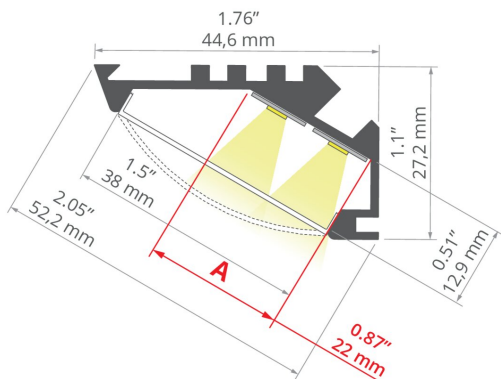

Profil KOPRO-30

Ref. A07890

Ref. arch B7890

- Montáž v rozích
- Svícení pod úhlem 30 stupňů
- Široká paleta příslušenství
- Prostor pro vedení kabelů

ÚČEL PRODUKTU

- podskříňkové a funkční osvětlení

INSTALACE

- do povrchu pomocí doporučeného příslušenství, montážních lepidel nebo vhodně zvolených šroubů
- Možnost snadného spojování do sérií a systémů

DALŠÍ INFORMACE

- standardní délky profilů a krytů Klus: 1000 mm (tolerance $\pm 1,5$ mm) a 2005 mm / 3010 mm (tolerance +5 mm); pro vybrané kryty 6050 mm, 10050 mm (tolerance +5 mm)
- při výběru jiné délky profilů / krytů, než je dostupná ve standardu, vyberte navíc službu řezání u firmy KLUS

TECHNICKÝ VÝKRES

TECHNICKÁ SPECIFIKACE

Materiál	hliník
Barva	stříbrná eloxovaný
Možné IP svítidla	20
Možné tvary svítidla	obdélný
Průřez profilu	úhlový
Šířka	44.6 mm
Výška	27.2 mm
Šířka lepení LED A	22 mm
Počet LED pásků A (šířka 8 mm)	2
Svícení pod úhlem	30
S možností získání světelné řady	ano
Typ budovy	komerční objekt, Komerční objekt, Kulturní/volnočasový objekt
Zóna zařízení	kuchyň, nábytek, výkladní skříň
Difuzér se ořezává na délku profilu	ano
Možnost snadného spojování do řad	ano
Vyvedení kabelu zesponu	ano

Délka	Ref
1000 mm	A07890A_1 B7890ANODA_1
2005 mm	A07890A_2 B7890ANODA_2
3010 mm	A07890A_3 B7890ANODA_3

Profil KOPRO-30

Ref. A07890

Ref. arch B7890

SAMPLE PROJECTS

SOUVISEJÍCÍ PŘÍSLUŠENSTVÍ > DIFUZORY

NÁZEV	MATERIÁL	SVĚTELNÁ PROPUSTNOST	BARVA	REF.
KOPRO-L	 PC	66 %	<input type="checkbox"/> mléčný	B17092M 17092
KOPRO-P	 PC	66 %	<input type="checkbox"/> mléčný	B17091M 17091