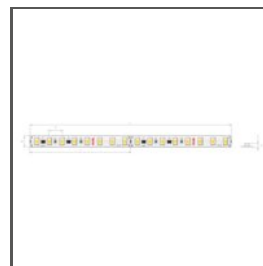

K-HE-1920-HD-24V

K-HEHD-1920-24

Ref. arch K-HE-1920-HD-24V