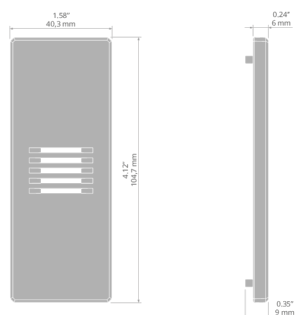

Záslepka KIDESIN-DUO

Ref. C24153L01

Ref. arch 24153

TECHNICKÝ VÝKRES

TECHNICKÁ SPECIFIKACE

Materiál	PP
Barva	stříbrná
Tvary	obdélný
Výška	102 mm

Šířka	38 mm
Odolnost vůči korozi	ano
Odolnost vůči korozi při vysoké salinitě	ano