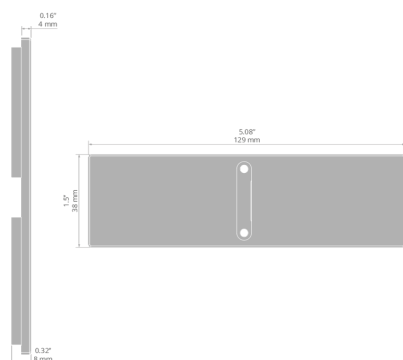

Sada záslepek KIDES-HQ

Ref. C28220AS

Ref. arch 42628

- Sada dvou koncovek s montážním příslušenstvím
- Nejvyšší kvalita zpracování
- Pevné uchycení k profilu

ÚČEL PRODUKTU

- estetické provedení a ochrana vnitřku svítidla

INSTALACE

- na profil, s pomocí šroubů a ampulového klíče (jsou součástí balení)

TECHNICKÝ VÝKRES

TECHNICKÁ SPECIFIKACE

Materiál	hliník	Výška	38 mm
Barva	šedý	Šířka	129 mm
Tvary	obdélný	Odolnost vůči korozi	ano