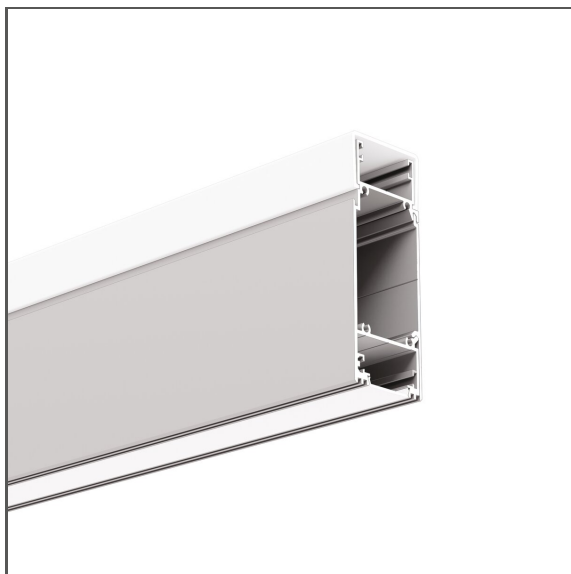

Profil KIDES-DUO

Ref. A18032

Ref. arch 18032

KLUŠ Inspiring Solutions

- Určeno pro stupeň ochrany IP54
- Dva směry svícení
- Prostor pro napájecí zdroj a elektronické komponenty
- Snadná údržba

ÚČEL PRODUKTU

- osvětlení dekorační

INSTALACE

- do povrchu pomocí doporučené montážní lišty nebo vhodně zvolených šroubů
- Možnost snadného spojování do sérií a systémů

DALŠÍ INFORMACE

- možnost zablokování napájecího zdroje uvnitř profilu pomocí pro tento účel určeného příslušenství
- standardní délky profilů a krytů Kluš: 1000 mm (tolerance $\pm 1,5$ mm) a 2005 mm / 3010 mm (tolerance +5 mm); pro vybrané kryty 6050 mm, 10050 mm (tolerance +5 mm)
- při výběru jiné délky profilů / krytů, než je dostupná ve standardu, vyberte navíc službu řezání u firmy KLUŠ

TECHNICKÝ VÝKRES

TECHNICKÁ SPECIFIKACE

Materiál	hliník
Barva	stříbrná eloxovaný
Možné IP svítidla	54
Možné tvary svítidla	obdélný
Průřez profilu	obdélný
Šířka	43.7 mm
Výška	100 mm
Šířka lepení LED A	33 mm
Šířka lepení LED B	23 mm
Počet LED pásků A (šířka 8 mm)	4
Počet LED pásků B (šířka 8 mm)	2
S komorou na zdroj	ano
S možností získání světelné řady	ano
Typ budovy	komerční objekt, obytný prostor, Objekt horeca, Vnější osvětlení
Zóna zařízení	osvětlení fasády, osvětlení stěny, komunikační tahy
Difuzér se ořezává na délku profilu	ano

Délka	Ref
1000 mm	A18032A_1 18032ANODA_1
2005 mm	A18032A_2 18032ANODA_2
3010 mm	A18032A_3 18032ANODA_3

Profil KIDES-DUO

Ref. A18032

Ref. arch 18032

Možnost snadného spojování do řad	ano
Vyvedení kabelu zespodu	ano