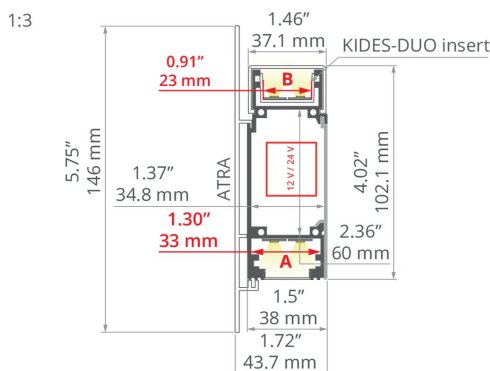

- osvětlení dekorační

INSTALACE

- do povrchu pomocí doporučené montážní lišty nebo vhodně zvolených šroubů
- Možnost snadného spojování do sérií a systémů

DALŠÍ INFORMACE

- možnost zablokování napájecího zdroje uvnitř profilu pomocí pro tento účel určeného příslušenství
- standardní délky profilů a krytů Kluš: 1000 mm (tolerance $\pm 1,5$ mm) a 2005 mm / 3010 mm (tolerance +5 mm); pro vybrané kryty 6050 mm, 10050 mm (tolerance +5 mm)
- při výběru jiné délky profilů / krytů, než je dostupná ve standardu, vyberte navíc službu řezání u firmy KLUŠ

TECHNICKÝ VÝKRES

TECHNICKÁ SPECIFIKACE

Materiál	hliník
Barva	stříbrná eloxovaný
Možné IP svítidla	54
Možné tvary svítidla	obdélný
Průřez profilu	obdélný
Šířka	43.7 mm
Výška	100 mm
Šířka lepení LED A	33 mm
Šířka lepení LED B	23 mm
Počet LED pásků A (šířka 8 mm)	4
Počet LED pásků B (šířka 8 mm)	2
S komorou na zdroj	ano
S možností získání světelné řady	ano
Typ budovy	komerční objekt, obytný prostor, Objekt horeca, Vnější osvětlení
Zóna zařízení	osvětlení fasády, osvětlení stěny, komunikační tahy
Difuzér se ořezává na délku profilu	ano

Délka	Ref
1000 mm	A18032A_1 18032ANODA_1
2005 mm	A18032A_2 18032ANODA_2
3010 mm	A18032A_3 18032ANODA_3

Profil KIDES-DUO

Ref. A18032

Ref. arch 18032

Možnost snadného spojování do řad	ano
Vyvedení kabelu zespodu	ano