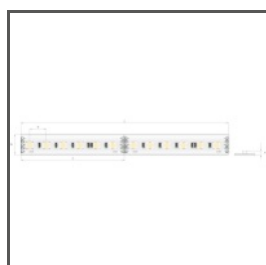

K-1920-120-RGB-24V

K-RGB-1920-120-24

Ref. arch K-1920-120-RGB-24V