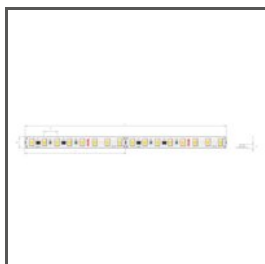

Profil KIDES-DUO

Ref. A18032

Ref. arch 18032

K-HE-0480-HD-24V

K-HEHD-0480-24

Ref. arch K-HE-0480-HD-24V