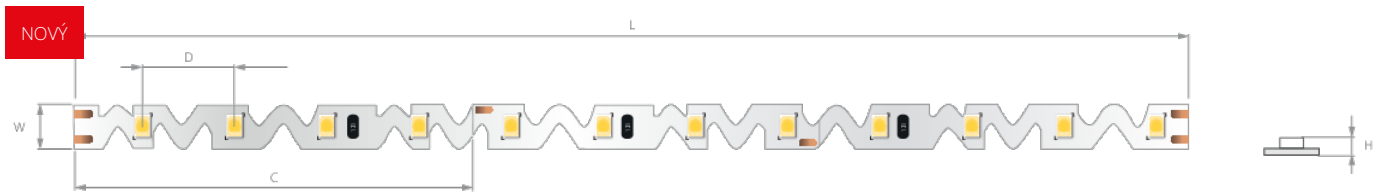

LED pásek K-VBT-0720-24

Ref. K-VBT-0720-24

Dimensions: Šířka [W]: 6.5 mm | Maximální délka napájení [L]: 1.5 m | Dělitelnost [C]: 55.3 mm | Vzdálenost mezi LED [D]: 13.9 mm | Výška [H]: 2 mm

TECHNICKÁ SPECIFIKACE

Stupeň krytí IP	20
CRI	90
LxBy	L80B50
Život	60000 h
Pracovní teplota	-20°C - 60°C
Napětí napájení	24 V DC
Výkon	7.2 W/m
Úhel svitu	120°
MacAdamia Ellipse	3 SDCM
Počet LED na 1 m	72
Počet LED v sekci řezu	3 ks
Spotřeba energie	8 kWh/1000h
Záruka [měsíc]	84