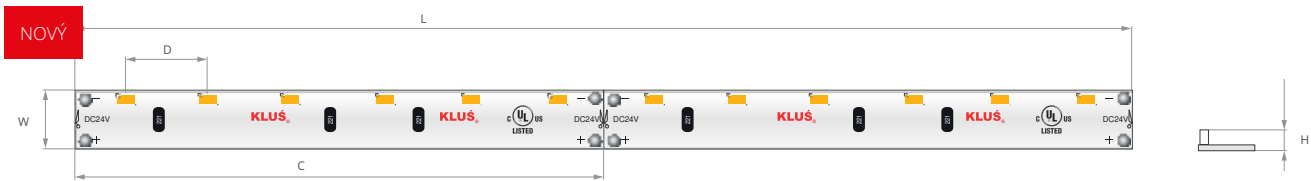

LED pásek K-SE-0480-24

Ref. K-SE-0480-24

Ref. arch K-SE-0480-24

Dimensions: Šířka [W]: 5 mm | Maximální délka napájení [L]: 6 m | Dělitelnost [C]: 100 mm | Vzdálenost mezi LED [D]: 16.7 mm | Výška [H]: 2 mm

- LED pásek s boční osvitem
- Certifikát UL Listed
- CRI 90+
- 3-stupňová MacAdamova elipsa při srovnání barevnosti

TECHNICKÁ SPECIFIKACE

Stupeň krytí IP	20
CRI	90
LxBy	L80B50
Život	50000 h
Pracovní teplota	-20°C - 60°C
Napětí napájení	24 V DC
Výkon	4.8 W/m
Úhel svitu	120°
MacAdamia Ellipse	3 SDCM
Počet LED na 1 m	60
Počet LED v sekci řezu	6 ks
Spotřeba energie	5 kWh/1000h
Záruka [měsíc]	84
Klasa energetyczna	G

Barva světla	Světelný tok	Světelná účinnost	Ref
2700 K	307 lm/m	63 lm/W	K-SE27-0480-24 K-SE-27-0480-24
3000 K	336 lm/m	70 lm/W	K-SE30-0480-24 K-SE-30-0480-24V
3500 K	355 lm/m	73 lm/W	K-SE35-0480-24 K-SE-35-0480-24
4000 K	369 lm/m	76 lm/W	K-SE40-0480-24 K-SE-40-0480-24
5000 K	396 lm/m	82 lm/W	K-SE50-0480-24 K-SE-50-0480-24