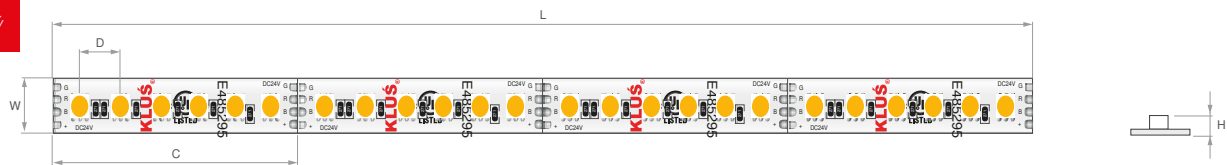

LED pásek K-RGB-1200-24V

Ref. K-RGB-1200-24

Ref. arch K-RGB-1200-24V

NOVÝ

Dimensions: Šířka [W]: 8 mm | Maximální délka napájení [L]: 5 m | Dělitelnost [C]: 50 mm | Vzdálenost mezi LED [D]: 8.3 mm | Výška [H]: 2.5 mm

TECHNICKÁ SPECIFIKACE

Stupeň krytí IP	20
Barva LED	RGB
Pracovní teplota	-20°C - 60°C
Napětí napájení	24 V DC
Výkon	12 W/m
Úhel svitu	120°
Počet LED na 1 m	120

Počet LED v sekci řezu	6 ks
Spotřeba energie	20 kWh/1000h
Záruka [měsíc]	48