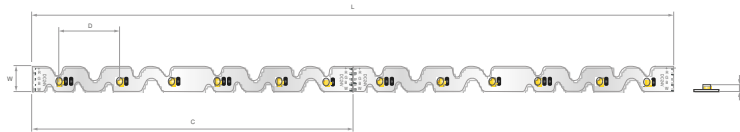

LED pásek K-BT-RGB40-1510-24V

Ref. K-BTRGB40-1510-24

Ref. arch K-BT-RGB40-1510-24V

KLUŠ Inspiring Solutions

NOVÝ

Dimensions: Šířka [W]: 12 mm | Maximální délka napájení [L]: 5 m | Dělitelnost [C]: 125 mm | Vzdálenost mezi LED [D]: 20.8 mm | Výška [H]: 1.5 mm

TECHNICKÁ SPECIFIKACE

Stupeň krytí IP	20
Barva LED	RGB+W
CRI	90
Týká se jen bílé barvy	ano
Pracovní teplota	-20°C - 60°C
Napětí napájení	24 V DC
Výkon	15.1 W/m
Úhel svitu	120°
Počet LED na 1 m	48

Počet LED v sekci řezu	6 ks
Spotřeba energie	15 kWh/1000h
Záruka [měsíc]	48