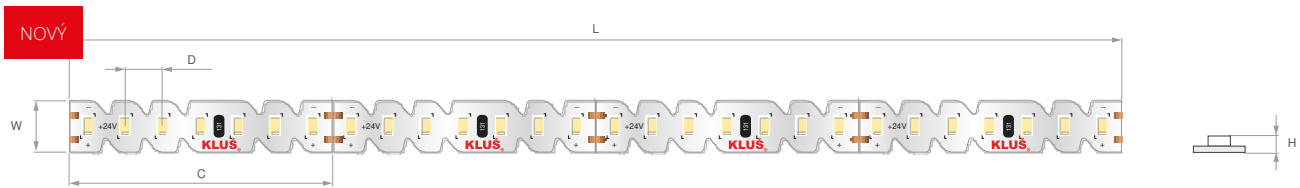

# LED pásek K-BT-0910-24

Ref. K-BT-0910-24

Dimensions: Šířka [W]: 7 mm | Maximální délka napájení [L]: 4 m | Dělitelnost [C]: 35.7143 mm | Vzdálenost mezi LED [D]: 5.1 mm | Výška [H]: 2 mm

## TECHNICKÁ SPECIFIKACE

Stupeň krytí IP	20
CRI	90
LxBy	L80B50
Život	60000 h
Pracovní teplota	-20°C - 60°C
Napětí napájení	24 V DC
Výkon	9.1 W/m
Úhel svítu	120°
MacAdamia Ellipse	3 SDCM
Počet LED na 1 m	196
Počet LED v sekci řezu	7 ks
Spotřeba energie	9 kWh/1000h
Záruka [měsíc]	84