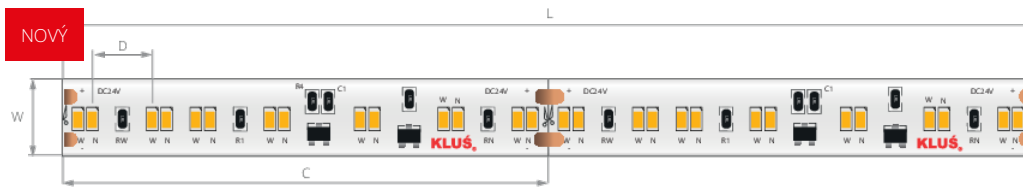

# LED pásek K-18/30-0960-24V

Ref. K-18/30-0960-24

Ref. arch K-30/18-0960-24V

Dimensions: Šířka [W]: 10 mm | Maximální délka napájení [L]: 5 m | Dělitelnost [C]: 62.5 mm | Vzdálenost mezi LED [D]: 6.6 mm | Výška [H]: 3.5 mm

- Certifikát UL Listed
- CRI 90+
- 3-stupňová MacAdamova elipsa při srovnání barevnosti

## TECHNICKÁ SPECIFIKACE

Stupeň krytí IP	20
CRI	90
Týká se jen bílé barvy	ano
LxBy	L70B50
Život	60000 h
Pracovní teplota	-20°C - 60°C
Napětí napájení	24 V DC
Výkon	9.6 W/m

Úhel svitu	120°
MacAdamia Ellipse	3 SDCM
Počet LED na 1 m	224
Počet LED v sekci řezu	14 ks
Spotřeba energie	12 kWh/1000h
Záruka [měsíc]	84
Klasa energetyczna	G