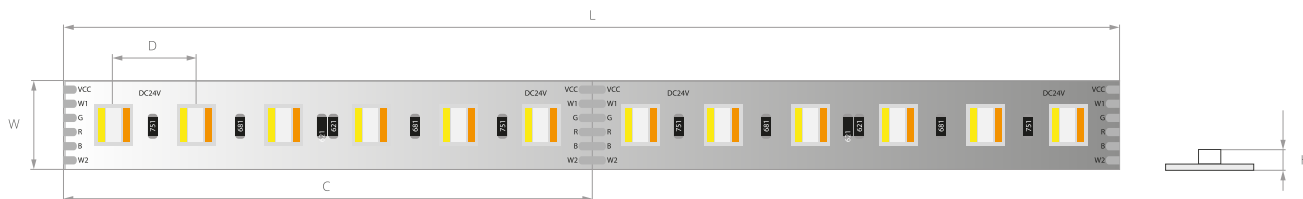

LED pásek K-1200-RGB+27/65-24V

Ref. K-RGB27/65-1200-24

Ref. arch K-1200-RGB+27/65-24V

KLUŠ Inspiring Solutions

Dimensions: Šířka [W]: 12 mm | Maximální délka napájení [L]: 5 m | Dělitelnost [C]: 100 mm | Vzdálenost mezi LED [D]: 16.7 mm | Výška [H]: 2 mm

- Certifikát UL Listed
- 3-stupňová MacAdamova elipsa při srovnání barevnosti (platí pro bílou barvu)

TECHNICKÁ SPECIFIKACE

Stupeň krytí IP	20
Barva LED	RGB
CRI	80
Týká se jen bílé barvy	ano
Pracovní teplota	-20°C - 60°C
Napětí napájení	24 V DC
Výkon	12 W/m
Úhel svitu	120°
Počet LED na 1 m	60

Počet LED v sekci řezu	6 ks
Spotřeba energie	12 kWh/1000h
Záruka [měsíc]	48
Klasa energetyczna	G

Barva světla	Světelný tok	Světelná účinnost
2700...6500 K	399 lm/m	33 lm/W
RED	70 lm/m	5 lm/W
GREEN	180 lm/m	15 lm/W
BLUE	40 lm/m	3 lm/W