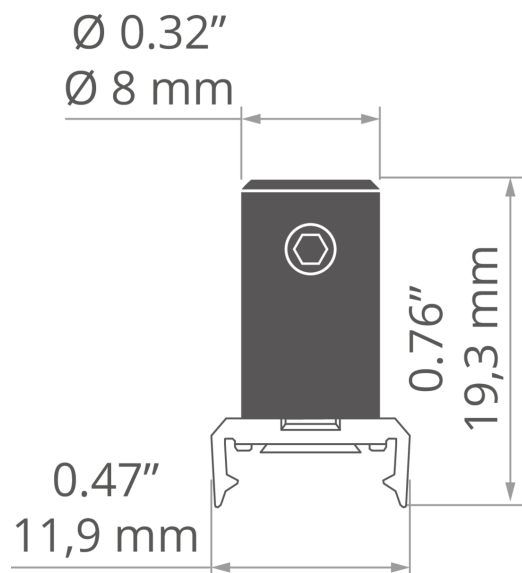

Závěska K-10-WL

Ref. C28237N00

Ref. arch 42672

- Podélné zavěšení na lanku
- Malé rozměry

ÚČEL PRODUKTU

- k zavěšení LED svítidel

INSTALACE

- do osvětlovacího tělesa pomocí montážní konzoly
- do lanka pomocí aretačního šroubu
- snadná montáž a demontáž svítidla "na klik"

TECHNICKÝ VÝKRES

TECHNICKÁ SPECIFIKACE

Materiál	nerezová ocel, PC
Barva	stříbrná
Šířka	11.9 mm

Výška	19.3 mm
Nosnost	9 kg

Závěska K-10-WL

Ref. C28237N00

Ref. arch 42672

KLUŠ Inspiring
Solutions

LANKO
0,5 mm
Z70499
Ref. arch 70499