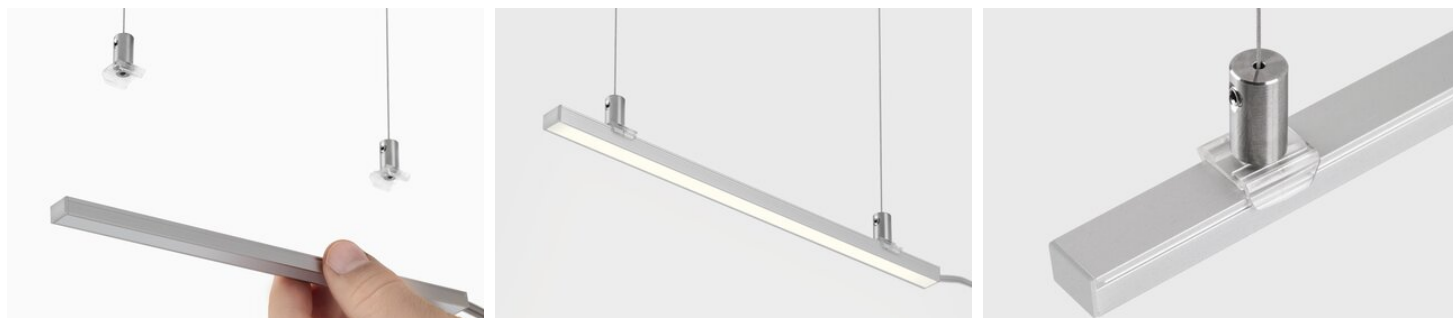

Závěska K-10-WL

Ref. C28237N00

Ref. arch 42672

KLUŠ Inspiring
Solutions

SAMPLE PROJECTS