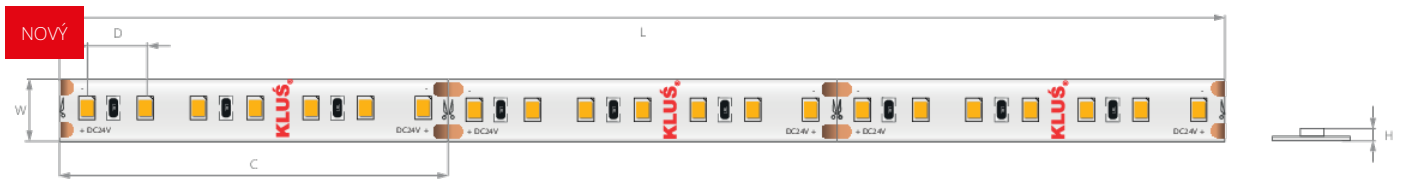

LED pásek K-0960-24V

Ref. K-0960-24

Ref. arch K-0960-24V

Dimensions: Šířka [W]: 8 mm | Maximální délka napájení [L]: 10 m | Dělitelnost [C]: 50 mm | Vzdálenost mezi LED [D]: 6.25 mm | Výška [H]: 1.6 mm

- CRI 90+
- Skvělé zobrazování barev se současnou regulací jasu
- Plynulé nastavení jasu
- Světelnou linii lze získat u většiny profilů KLUŠ a krytem LIGER

TECHNICKÁ SPECIFIKACE

Stupeň krytí IP	20	Barva světla	Světelný tok	Světelná účinnost	Ref
CRI	90				
LxBy	L80B50	2700 K	1090 lm/m	113 lm/W	K-27-0960-24 K-27-0960-24V
Život	60000 h	3000 K	1125 lm/m	117 lm/W	K-30-0960-24 K-30-0960-24V
Pracovní teplota	-20°C - 60°C	3000 K	1125 lm/m	117 lm/W	K-30-0960-24-R30 K-30-0960-24-R30
Napětí napájení	24 V DC	3500 K	1150 lm/m	119 lm/W	K-35-0960-24 K-35-0960-24V
Výkon	9.6 W/m	4000 K	1195 lm/m	124 lm/W	K-40-0960-24 K-40-0960-24V
Úhel svitu	120°	4000 K	1195 lm/m	124 lm/W	K-40-0960-24-R30 K-40-0960-24-R30
MacAdamia Ellipse	3 SDCM	5000 K	1185 lm/m	123 lm/W	K-50-0960-24 K-50-0960-24V
Počet LED na 1 m	140				
Počet LED v sekci řezu	7 ks				
Spotřeba energie	10 kWh/1000h				
Záruka [měsíc]	84				