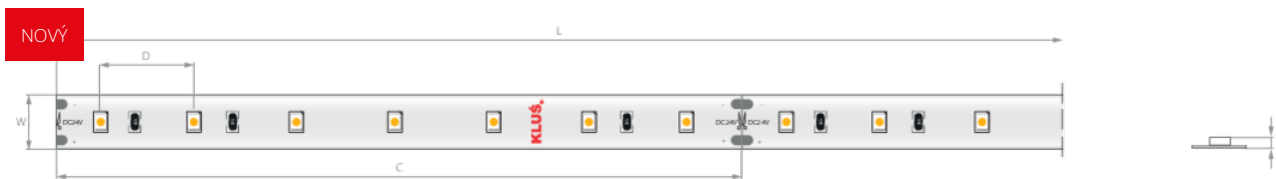

LED pásek K-0480-24V

Ref. K-27-0480-24

Ref. arch K-0480-24V

Dimensions: Šířka [W]: 8 mm | Maximální délka napájení [L]: 10 m | Dělitelnost [C]: 100 mm | Vzdálenost mezi LED [D]: 12.5 mm | Výška [H]: 1.6 mm

- CRI 90+
- Skvělé zobrazování barev se současnou regulací jasu
- Plynulé nastavení jasu
- Světelnou linii lze získat u většiny profilů KLUŠ a krytem LIGER

TECHNICKÁ SPECIFIKACE

Stupeň krytí IP	20
CRI	90
LxBy	L80B50
Život	60000 h
Pracovní teplota	-20°C - 60°C
Napětí napájení	24 V DC
Výkon	4.8 W/m
Úhel svitu	120°
MacAdamia Ellipse	3 SDCM
Počet LED na 1 m	70
Počet LED v sekci řezu	7 ks
Spotřeba energie	5 kWh/1000h
Záruka [měsíc]	84