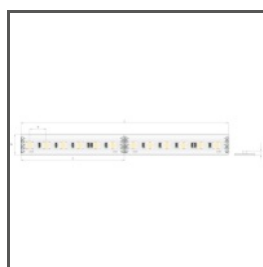

K-1920-120-RGB-24V

K-RGB-1920-120-24

Ref. arch K-1920-120-RGB-24V