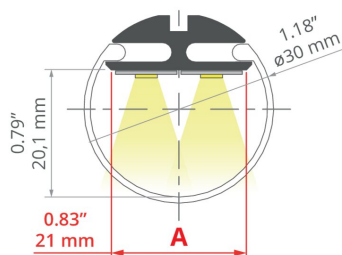

DALŠÍ INFORMACE

- standardní délky profilů a krytů Kluš: 1000 mm (tolerance $\pm 1,5$ mm) a 2005 mm / 3010 mm (tolerance +5 mm); pro vybrané kryty 6050 mm, 10050 mm (tolerance +5 mm)
- při výběru jiné délky profilů / krytů, než je dostupná ve standardu, vyberte navíc službu řezání u firmy KLUŠ

TECHNICKÝ VÝKRES

TECHNICKÁ SPECIFIKACE

Materiál	hliník
Barva	stříbrná eloxovaný
Možné IP svítidla	20
Možné tvary svítidla	kulatý
Šířka	22.8 mm
Výška	8.38 mm
Šířka lepení LED A	21 mm
Počet LED pásků A (šířka 8 mm)	2
S možností získání světelné řady	ano
Typ budovy	Kulturní/volnočasový objekt, komerční objekt, obytný prostor, Objekt horeca
Zóna zařízení	městská architektura, lobby / foyer, konferenční místnost
Difuzér se ořezává na délku profilu	ano
Možnost snadného spojování do řad	ano
Vyvedení kabelu zespodu	ano
Svícení na dvě strany pro visící svítidla	ano