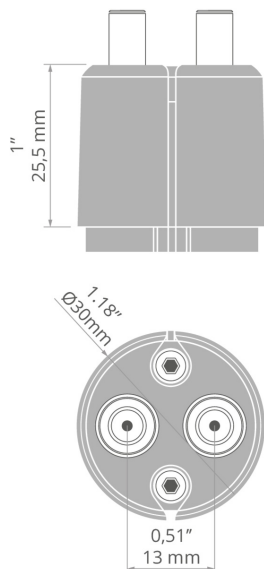

Napájecí záslepka JAZ-DUO-W

Ref. C28225C02P

Ref. arch 42633

- Vertikální zavěšení svítidla na lankách
- Možnost provedení dvou elektrických pólů

ÚČEL PRODUKTU

- estetické provedení a ochrana vnitřku svítidla

INSTALACE

- na profil, s pomocí šroubů (jsou součástí balení)
- do lanek pomocí zámků

TECHNICKÝ VÝKRES

TECHNICKÁ SPECIFIKACE

Materiál	ABS, hliník, nerezová ocel
Tvary	kulatý
Výška	30 mm
Šířka	34.5 mm
Maximální intenzita proudu	7 A
Ztráta napětí	0.05 V
Pracovní teplota	60°C
Nosnost	10 kg
Vedení proudu	ano

Barva	Ref
<input checked="" type="checkbox"/> šedý	C28225C02P 42633
<input type="checkbox"/> bílá	C28225L10P 42665

Napájecí záslepka JAZ-DUO-W

Ref. C28225C02P

Ref. arch 42633

SOUVISEJÍCÍ PROFILY > ARCHITEKTONICKÉ