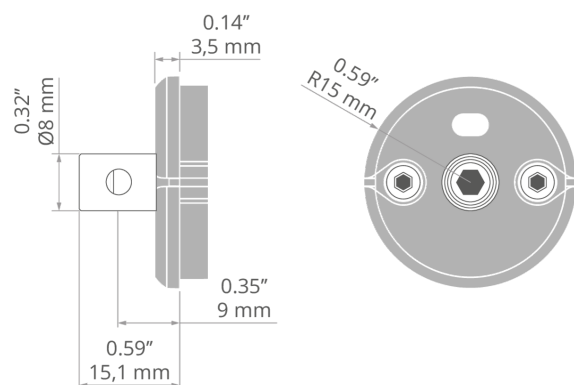

Záslepka JAZ-DUO-N-OTW

Ref. C28224C02TW, C28224L10TW

Ref. arch 42644, 42663

- Otvor pro vyvedení kabelu

ÚČEL PRODUKTU

- estetické provedení a ochrana vnitřku svítidla

INSTALACE

- na profil, s pomocí šroubů (jsou součástí balení)

TECHNICKÝ VÝKRES

TECHNICKÁ SPECIFIKACE

Materiál	ABS, nerezová ocel
Výška	15.1 mm
Šířka	15 mm
Otvor	ano

Barva	Ref
■ šedý	C28224C02TW 42644
□ bílá	C28224L10TW 42663

Záslepka JAZ-DUO-N-OTW

Ref. C28224C02TW, C28224L10TW