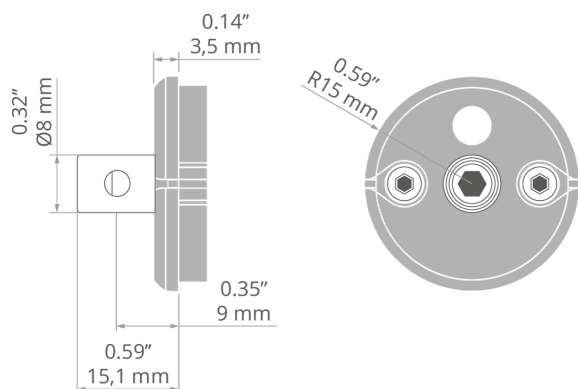

Záslepka JAZ-DUO-N-FI-6.5

Ref. C28224C02TW6.5

Ref. arch 42643

- Otvor fi 6,5 mm pro vyvedení kulatého kabelu

ÚČEL PRODUKTU

- estetické provedení a ochrana vnitřku svítidla

INSTALACE

- na profil, s pomocí šroubů (jsou součástí balení)

TECHNICKÝ VÝKRES

TECHNICKÁ SPECIFIKACE

Materiál	ABS
Tvary	kulatý
Výška	30 mm
Šířka	30 mm

Barva	Ref
<input checked="" type="checkbox"/> šedý	C28224C02TW6,5 42643
<input type="checkbox"/> bílá	C28224L10TW6.5 42661