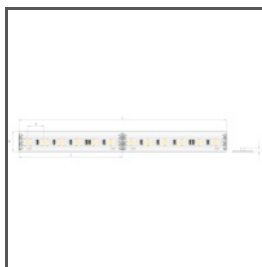

K-1920-120-RGB-24V

K-RGB-1920-120-24

Ref. arch K-1920-120-RGB-24V