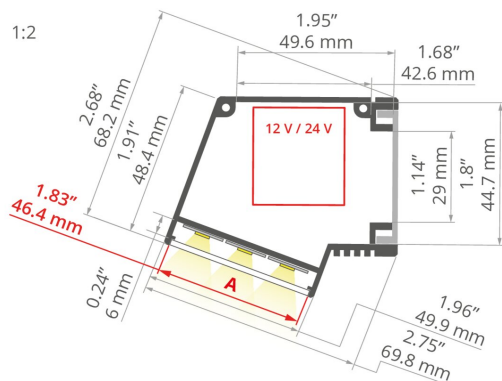

Profil IMET

Ref. A18012

Ref. arch 18012

- Svícení pod úhlem 30 stupňů
- Prostor pro napájecí zdroj a elektronické komponenty
- Snadná údržba

ÚČEL PRODUKTU

- osvětlení dekorační

INSTALACE

- do povrchu pomocí doporučené montážní lišty nebo vhodně zvolených šroubů

DALŠÍ INFORMACE

- možnost zablokování napájecího zdroje uvnitř profilu pomocí pro tento účel určeného příslušenství
- standardní délky profilů a krytů Kluš: 1000 mm (tolerance $\pm 1,5$ mm) a 2005 mm / 3010 mm (tolerance +5 mm); pro vybrané kryty 6050 mm, 10050 mm (tolerance +5 mm)
- při výběru jiné délky profilů / krytů, než je dostupná ve standardu, vyberte navíc službu řezání u firmy KLUŠ

TECHNICKÝ VÝKRES

TECHNICKÁ SPECIFIKACE

Materiál	hliník
Barva	stříbrná eloxovaný
Možné IP svítidla	20
Možné tvary svítidla	mnohoúhelný
Průřez profilu	obdélný
Šířka	69.8 mm
Výška	68.2 mm
Šířka lepení LED A	46.4 mm
Počet LED pásků A (šířka 8 mm)	5
Svícení pod úhlem	30
S komorou na zdroj	ano
Typ budovy	Objekt horeca, komerční objekt, obytný prostor
Zóna zařízení	kancelář, komunikační tahy, osvětlení stěny
Difuzér se ořezává na délku profilu	ano
Vyvedení kabelu zespodu	ano
Klasa energetyczna	C