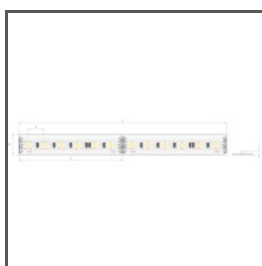

K-1920-120-RGB-24V

K-RGB-1920-120-24

Ref. arch K-1920-120-RGB-24V