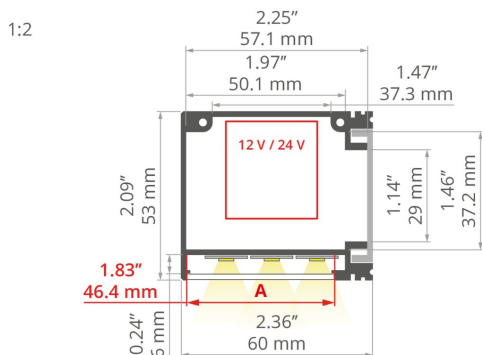

DALŠÍ INFORMACE

- možnost zablokování napájecího zdroje uvnitř profilu pomocí pro tento účel určeného příslušenství
- standardní délky profilů a krytů Kluš: 1000 mm (tolerance $\pm 1,5$ mm) a 2005 mm / 3010 mm (tolerance +5 mm); pro vybrané kryty 6050 mm, 10050 mm (tolerance +5 mm)
- při výběru jiné délky profilů / krytů, než je dostupná ve standardu, vyberte navíc službu řezání u firmy KLUŠ

TECHNICKÝ VÝKRES

TECHNICKÁ SPECIFIKACE

Materiál	hliník
Barva	stříbrná eloxovaný
Možné IP svítidla	20
Možné tvary svítidla	obdélný
Průřez profilu	obdélný
Šířka	60 mm
Výška	53 mm
Šířka lepení LED A	46.4 mm
Počet LED pásků A (šířka 8 mm)	5
S komorou na zdroj	ano
Typ budovy	Objekt horeca, komerční objekt, obytný prostor
Zóna zařízení	kancelář, komunikační tahy, osvětlení stěny
Difuzér se ořezává na délku profilu	ano
Vývedení kabelu zespodu	ano