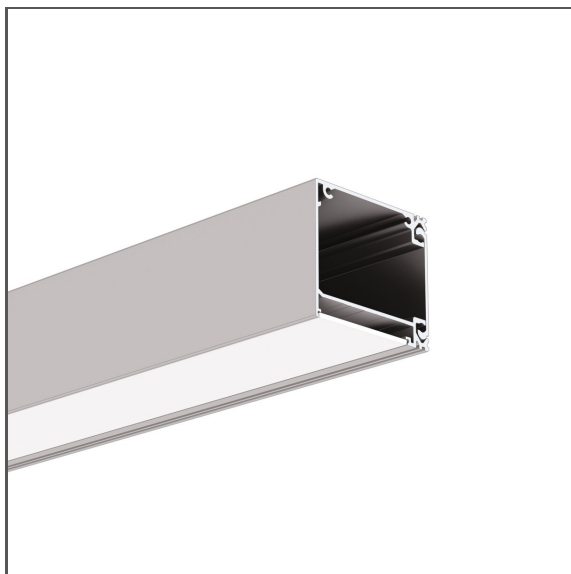

Profil IKON

Ref. A18013

Ref. arch 18013

- Prostor pro napájecí zdroj a elektronické komponenty
- Snadná údržba

ÚČEL PRODUKTU

- osvětlení dekorační

INSTALACE

- do povrchu pomocí doporučené montážní lišty nebo vhodně zvolených šroubů

DALŠÍ INFORMACE

- možnost zablokování napájecího zdroje uvnitř profilu pomocí pro tento účel určeného příslušenství
- standardní délky profilů a krytů Kluš: 1000 mm (tolerance $\pm 1,5$ mm) a 2005 mm / 3010 mm (tolerance +5 mm); pro vybrané kryty 6050 mm, 10050 mm (tolerance +5 mm)
- při výběru jiné délky profilů / krytů, než je dostupná ve standardu, vyberte navíc službu řezání u firmy KLUŠ

TECHNICKÝ VÝKRES

TECHNICKÁ SPECIFIKACE

Materiál	hliník
Barva	stříbrná eloxovaný
Možné IP svítidla	20
Možné tvary svítidla	obdélný
Průřez profilu	obdélný
Šířka	60 mm
Výška	53 mm
Šířka lepení LED A	46.4 mm
Počet LED pásků A (šířka 8 mm)	5
S komorou na zdroj	ano
Typ budovy	Objekt horeca, komerční objekt, obytný prostor
Zóna zařízení	kancelář, komunikační tahy, osvětlení stěny
Difuzér se ořezává na délku profilu	ano
Vývedení kabelu zespodu	ano