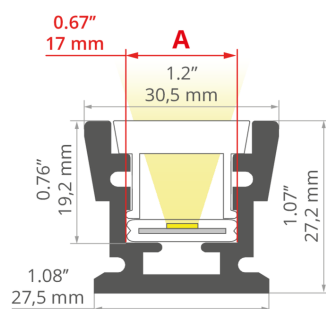

## INSTALACE

- do povrchu, pomocí montážních lepidel a pro tento účel určené montážní lišty

## DALŠÍ INFORMACE

- možnost plynulého přechodu ze zemního na fasádní svítidlo
- Montáž svítidla do technického proužku usnadňuje použití klipu
- kompatibilní s vyhrazenými montážními lištami HR-MAX-T a HR-MAX-TW
- standardní délky profilů a krytů Kluš: 1000 mm (tolerance  $\pm 1,5$  mm) a 2005 mm / 3010 mm (tolerance +5 mm); pro vybrané kryty 6050 mm, 10050 mm (tolerance +5 mm)
- při výběru jiné délky profilů / krytů, než je dostupná ve standardu, vyberte navíc službu řezání u firmy KLUŠ

## TECHNICKÁ SPECIFIKACE

Materiál	hliník
Barva	stříbrná eloxovaný
Možné IP svítidla	20, 65, 68
Možné tvary svítidla	lineární
Průřez profilu	obdélný
Šířka	30.5 mm
Výška	27.2 mm
Šířka lepení LED A	17 mm
Počet LED pásků A (šířka 8 mm)	2
Max power of a single KLUŠ LED strip	15.3 W/m
Odolnost vůči korozi při vysoké salinitě	ano
Ochrana před nárazem IK10	ano
S možností získání světelné řady	ano
Typ budovy	Vnější osvětlení, komerční objekt, Komerční objekt, Objekt horeca
Zóna zařízení	městská architektura, osvětlení fasády, osvětlení stěny, zelená architektura