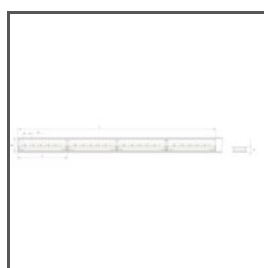

14K-WP-K-1530-RGB+W-24V
KWP-14KRGBW-1530-24
Ref. arch 14KWP1530RGB+W24V