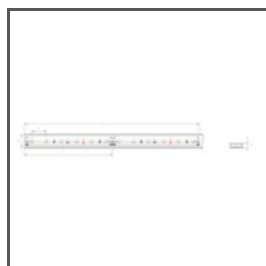

14-K-WP-K-BLUE-1210-24V
KWP-14KBLUE-1210-24
Ref. arch 14KWPBLUE121024V