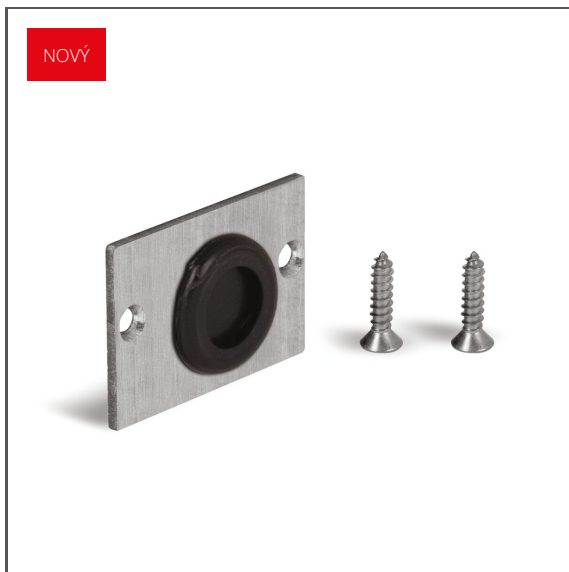

Záslepka HR-MAX-TK-STN

Ref. C28023N00

Ref. arch 24391

NOVÝ

- Membrána pro vyvedení kabelu

ÚČEL PRODUKTU

- ochrana vnitřku technického profilu

INSTALACE

- na profil, s pomocí šroubů (jsou součástí balení)

TECHNICKÝ VÝKRES

TECHNICKÁ SPECIFIKACE

Materiál	nerezová ocel	Odolnost vůči korozi	ano
Barva	stříbrná	Odolnost vůči korozi při vysoké salinitě	ano
Tvary	obdélný		

SAMPLE PROJECTS

Záslepka HR-MAX-TK-STN

Ref. C28023N00

Ref. arch 24391

SOUVISEJÍCÍ PROFILY > TECHNICKÉ PROFILY

HR-MAX-TW

A01828

Ref. arch C1828