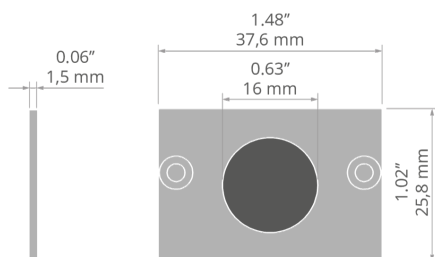

- na profil, s pomocí šroubů (jsou součástí balení)

TECHNICKÝ VÝKRES

TECHNICKÁ SPECIFIKACE

Materiál	nerezová ocel	Odolnost vůči korozi	ano
Barva	stříbrná	Odolnost vůči korozi při vysoké salinitě	ano
Tvary	obdélný		