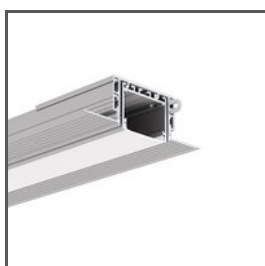

SOUVISEJÍCÍ SYSTÉMY > PRO OBECNÉ OSVĚTLENÍ

3035-KOZE
A08441+A18056
Ref. arch 18056+B8441