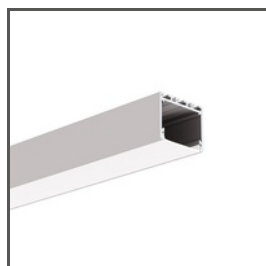

3035-O
A08441
Ref. arch B8441